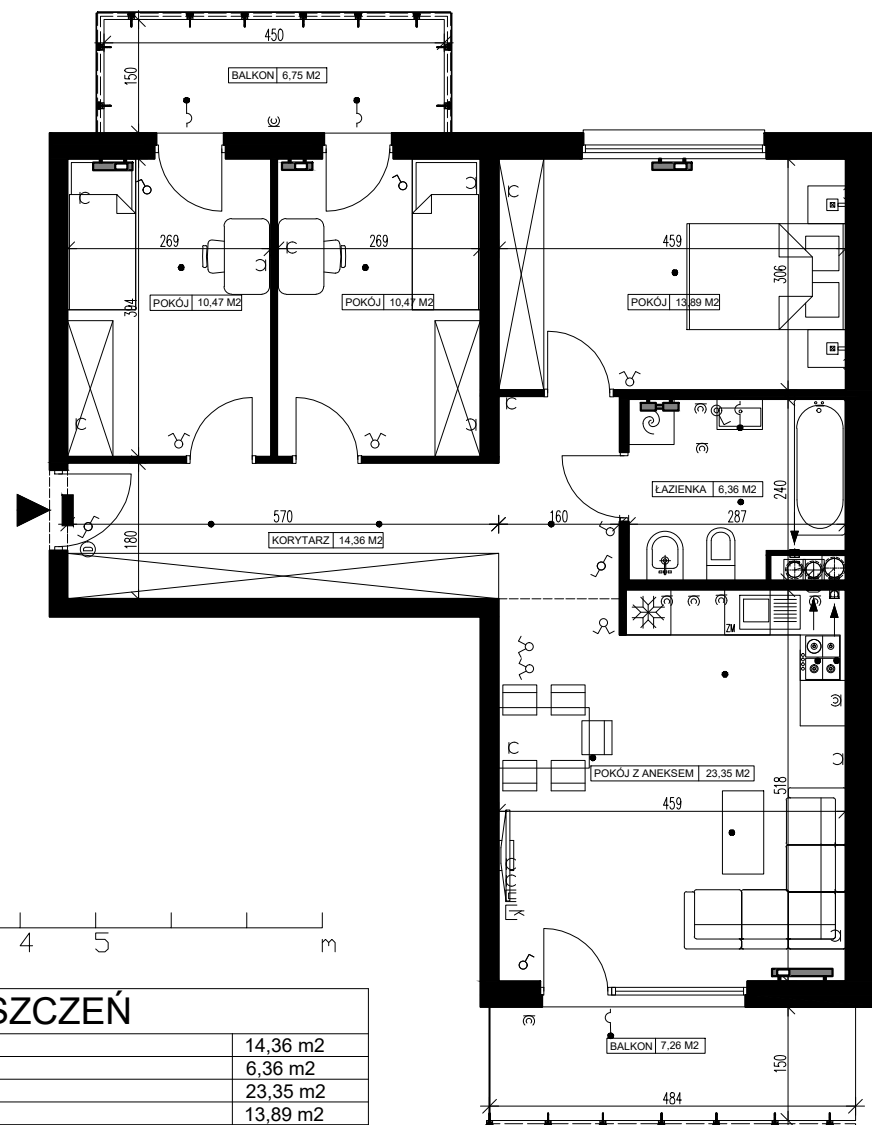

Powierzchnia użytkowa - 78,90 m²

SKALA 1:100

- wentylacja
- grzejnik
- łączniki
- gniazda
- wypust oświetleniowy /
zasil. kuchni elektrycznej
- domofon
- gniazdo telewizyjne
- gniazdo logiczne instal. komp. 1xRJ45
- tablica bezpiecznikowa mieszkaniowa

ZESTAWIENIE POMIESZCZEŃ

1.	Korytarz	14,36 m ²
2.	Łazienka	6,36 m ²
3.	Pokój z aneksem	23,35 m ²
4.	Pokój	13,89 m ²
5.	Pokój	10,47 m ²
6.	Pokój	10,47 m ²
7.	Pomieszczenie przynależne - komórka lokatorska nr
8.	Balkon	7,26 m ²
9.	Balkon	6,75 m ²