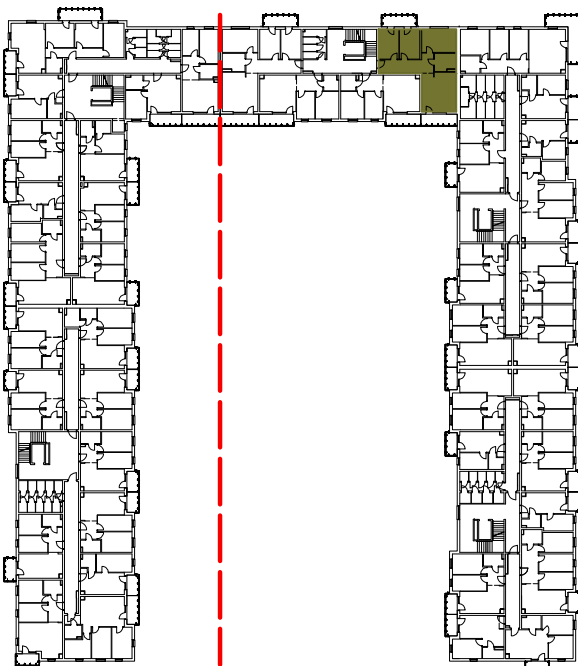

Osiedle Filmowe

BIURO SPRZEDAŻY ul. Chodkiewicza 15
OPTAL DEVELOPER 85-065 Bydgoszcz
tel: +48 52 325 12 86

BUDYNEK MIESZKALNY WIELORODZINNY PRZY ULICY FILMOWEJ 5 W BYDGOSZCZY

4 Piętro

Mieszkanie nr 130

Liczba pokoi: 4

Powierzchnia użytkowa - 78,90 m²

SKALA 1:100

- wentylacja
- grzejnik
- łączniki
- gniazda
- wypust oświetleniowy /
zasil. kuchni elektrycznej
- domofon
- gniazdo telewizyjne
- gniazdo logiczne instal. komp. 1xRJ45
- tablica bezpiecznikowa mieszkaniowa

ZESTAWIENIE POMIESZCZEŃ

1.	Korytarz	14,36 m ²
2.	Łazienka	6,36 m ²
3.	Pokój z aneksem	23,35 m ²
4.	Pokój	13,89 m ²
5.	Pokój	10,47 m ²
6.	Pokój	10,47 m ²
7.	Pomieszczenie przynależne - komórka lokatorska nr
8.	Balkon	7,26 m ²
9.	Balkon	6,75 m ²