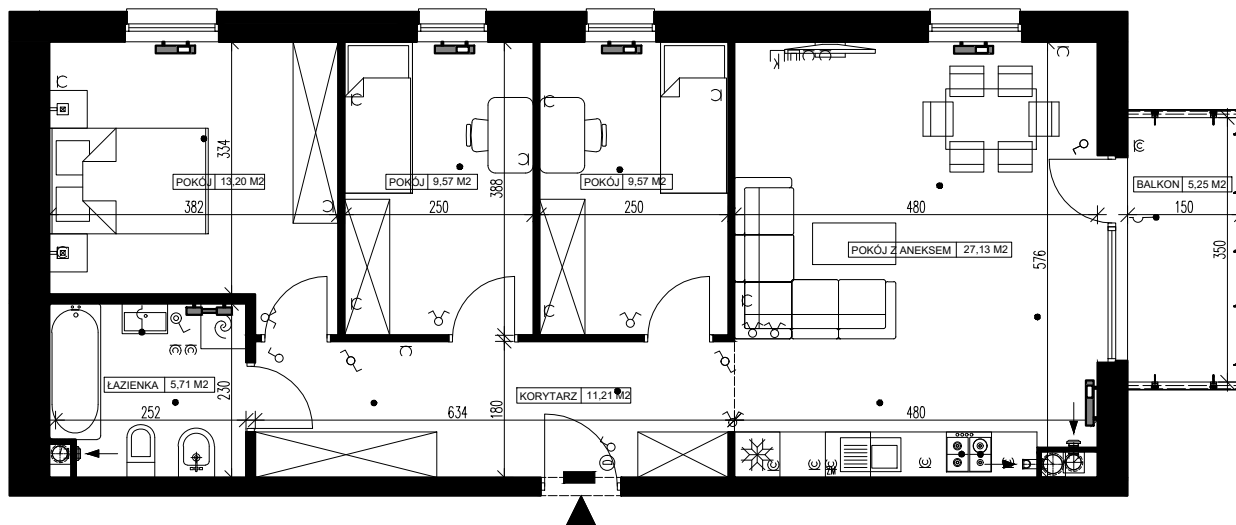

BUDYNEK MIESZKALNY WIELORODZINNY PRZY ULICY FILMOWEJ 5 W BYDGOSZCZY

1 Piętro

Mieszkanie nr 56

Liczba pokoi: 4

Powierzchnia użytkowa - 76,39 m²

SKALA 1:100

- wentylacja
- grzejnik
- łączniki
- gniazda
- wypust oświetleniowy / zasil. kuchni elektrycznej
- domofon
- gniazdo telewizyjne
- gniazdo logiczne instal. komp. 1xRJ45
- tablica bezpiecznikowa mieszkaniowa

UWAGI:

ZESTAWIENIE POMIESZCZEŃ

1. Korytarz	11,21 m²
2. Łazienka	5,71 m²
3. Pokój z aneksem	27,13 m²
4. Pokój	9,57 m²
5. Pokój	9,57 m²
6. Pokój	13,20 m²
7. Pomieszczenie przynależne - komórka lokatorska nr	.....
8. Balkon	5,25 m²

optal
developer

BIURO SPRZEDAŻY ul. Chodkiewicza 15
OPTAL DEVELOPER 85-065 Bydgoszcz
tel: +48 52 325 12 86