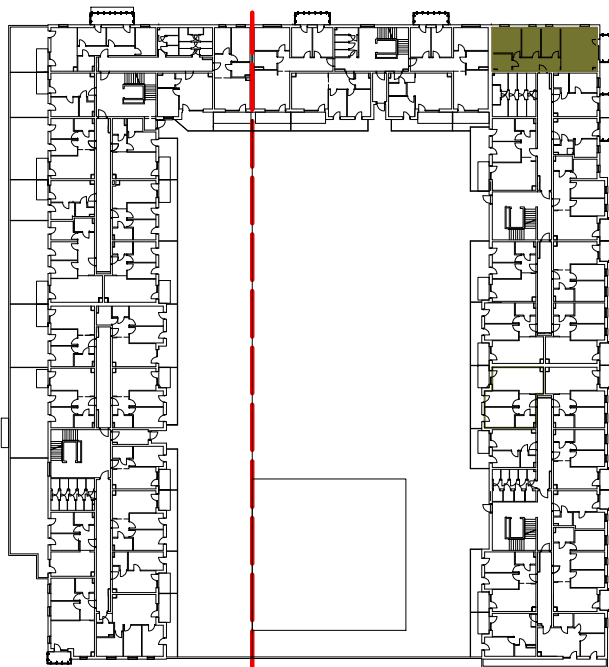

Osiedle Filmowe