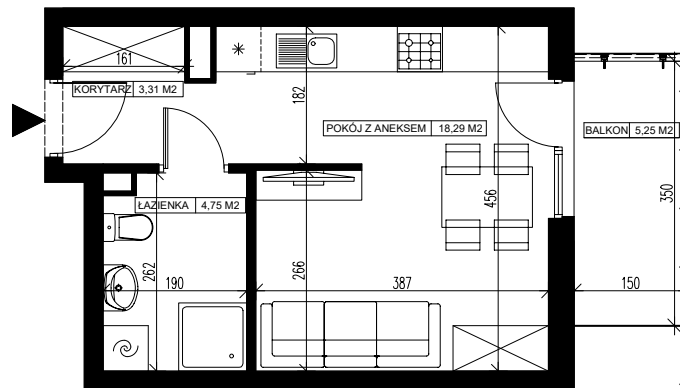

UWAGI:

ZESTAWIENIE POMIESZCZEŃ

1.	Korytarz	3,31 m²
2.	Pokój z aneksem	18,29 m²
3.	Łazienka	4,75 m²
4.	Pomieszczenie przynależne - komórka lokatorska nr	.....
5.	Balkon	5,25 m²

optal
developer

BIURO SPRZEDAŻY ul. Chodkiewicza 15
OPTAL DEVELOPER 85-065 Bydgoszcz
tel: +48 52 325 12 86