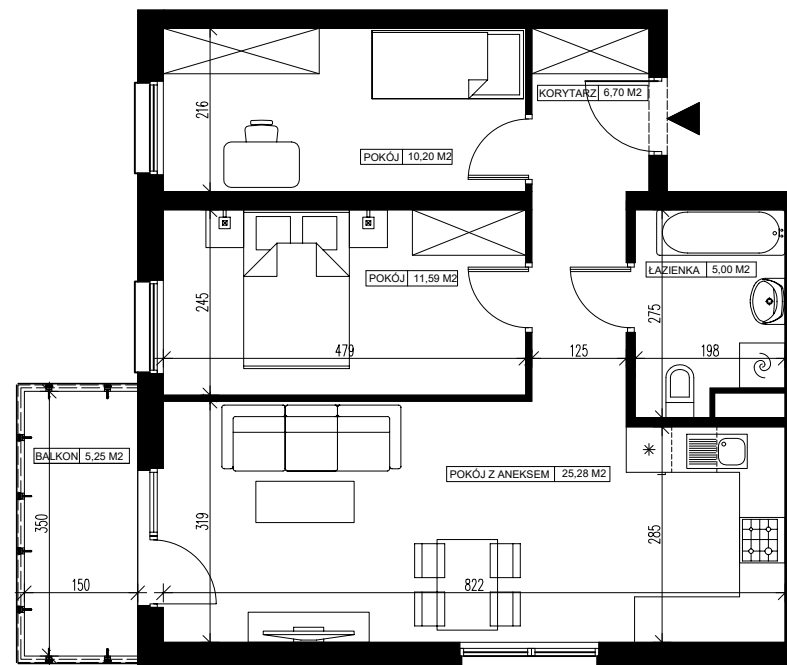

BIURO SPRZEDAŻY ul. Chodkiewicza 15
OPTAL DEVELOPER 85-065 Bydgoszcz
tel: +48 52 325 12 86

UWAGI:

ZESTAWIENIE POMIESZCZEŃ

1. Korytarz	6,70 m²
2. Łazienka	5,00 m²
3. Pokój z aneksem	25,28 m²
4. Pokój	11,59 m²
5. Pokój	10,20 m²
6. Pomieszczenie przynależne - komórka lokatorska nr	.....
7. Balkon	5,25 m²