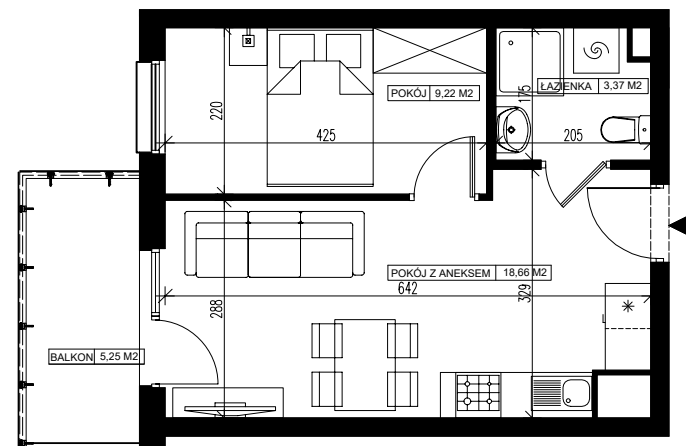

UWAGI:

ZESTAWIENIE POMIESZCZEŃ

1.	Łazienka	3,37 m²
2.	Pokój z aneksem	18,66 m²
3.	Pokój	9,22 m²
4.	Pomieszczenie przynależne - komórka lokatorska nr	.....
5.	Balkon	5,25 m²

BIURO SPRZEDAŻY ul. Chodkiewicza 15
OPTAL DEVELOPER 85-065 Bydgoszcz
tel: +48 52 325 12 86