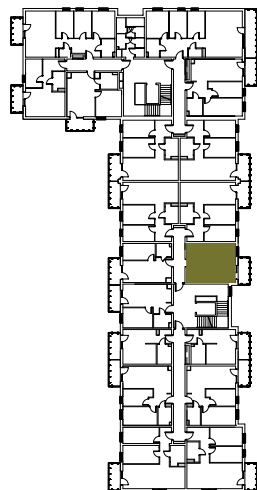

BIURO SPRZEDAŻY ul. Chodkiewicza 15
OPTAL DEVELOPER 85-065 Bydgoszcz
tel: +48 52 325 12 86

UWAGI:

ZESTAWIENIE POMIESZCZEŃ

1. Łazienka	3,24 m²
2. Pokój z aneksem	18,83 m²
3. Pokój	9,09 m²
4. Pomieszczenie przynależne - komórka lokatorska nr	.....
5. Balkon	5,25 m²