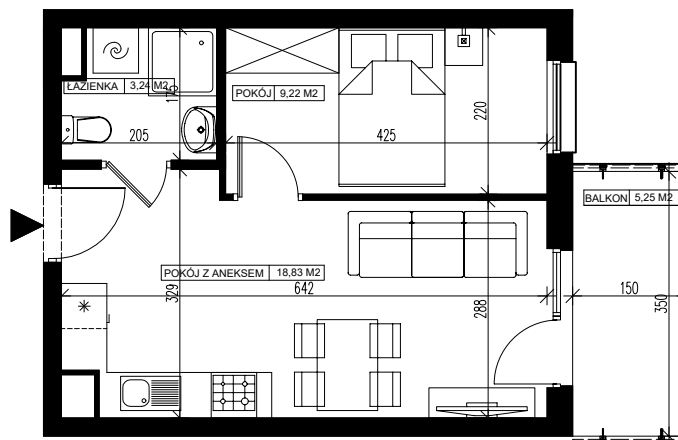

BIURO SPRZEDAŻY ul. Chodkiewicza 15
OPTAL DEVELOPER 85-065 Bydgoszcz
tel: +48 52 325 12 86

UWAGI:

ZESTAWIENIE POMIESZCZEŃ

1. Łazienka	3,24 m²
2. Pokój z aneksem	18,83 m²
3. Pokój	9,09 m²
4. Pomieszczenie przynależne - komórka lokatorska nr	.....
5. Balkon	5,25 m²