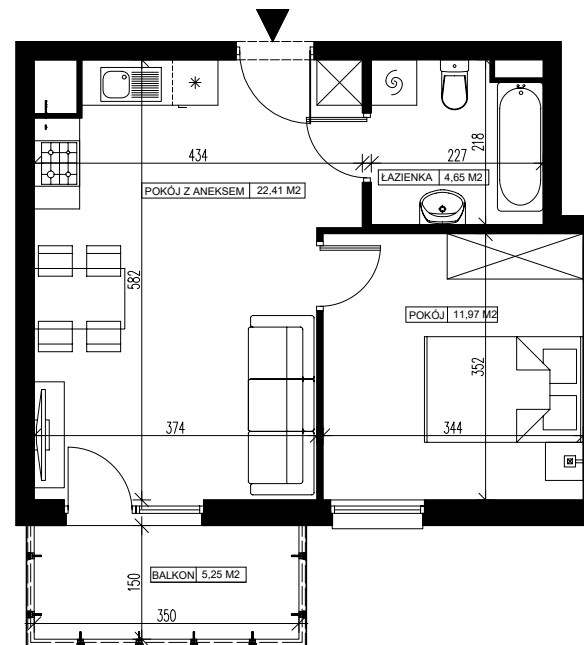

BUDYNEK MIESZKALNY WIELORODZINNY PRZY ULICY FILMOWEJ 3B W BYDGOSZCZY

4 Piętro

Mieszkanie nr 22

Liczba pokoi: 2

Powierzchnia użytkowa - 39,03 m²

SKALA 1:100

UWAGI:

ZESTAWIENIE POMIESZCZEŃ

1. Łazienka	4,65 m²
2. Pokój z aneksem	22,41 m²
3. Pokój	11,97 m²
4. Pomieszczenie przynależne - komórka lokatorska nr	.....
5. Balkon	5,25 m²