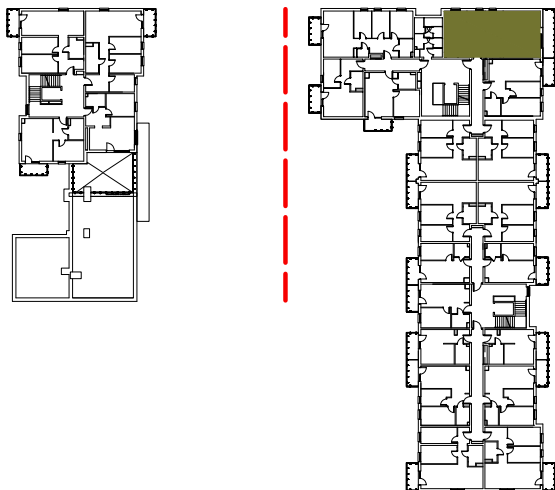

UWAGI:

ZESTAWIENIE POMIESZCZEŃ

1.	Korytarz	11,55 m²
1.	WC	1,90 m²
2.	Pokój z aneksem	28,87 m²
3.	Pokój	8,06 m²
3.	Pokój	8,06 m²
3.	Pokój	10,48 m²
1.	Łazienka	3,93 m²
4.	Pomieszczenie przynależne - komórka lokatorska nr	.....
5.	Balkon	9,63 m²