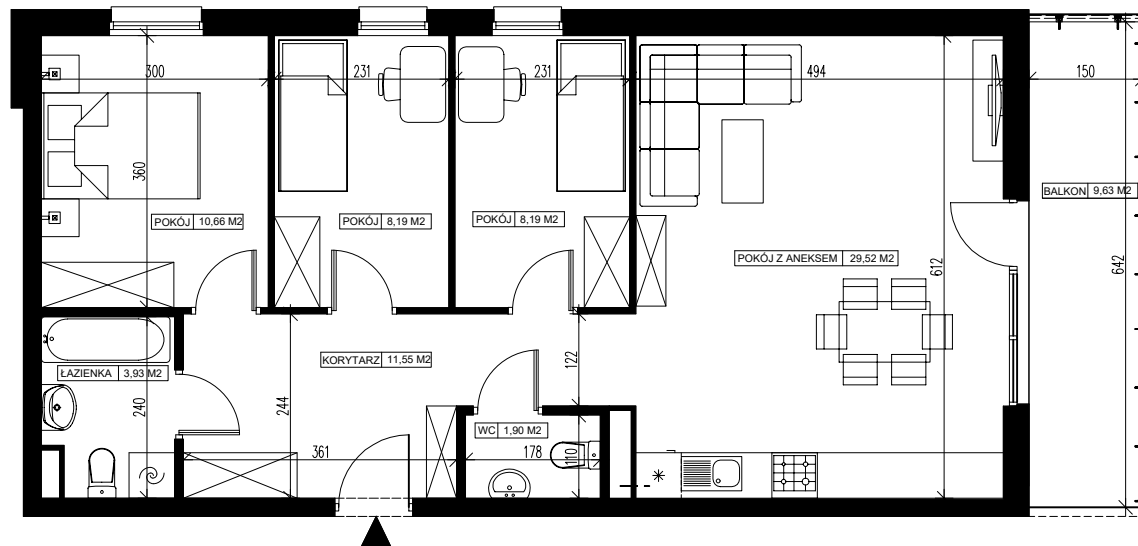

UWAGI:

ZESTAWIENIE POMIESZCZEŃ

1.	Korytarz	11,55 m²
1.	WC	1,90 m²
2.	Pokój z aneksem	28,87 m²
3.	Pokój	8,06 m²
3.	Pokój	8,06 m²
3.	Pokój	10,48 m²
1.	Łazienka	3,93 m²
4.	Pomieszczenie przynależne - komórka lokatorska nr	.....
5.	Balkon	9,63 m²