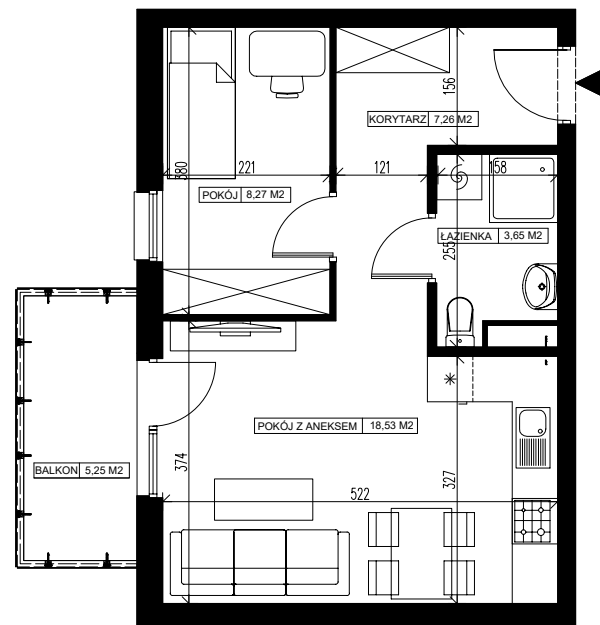

BIURO SPRZEDAŻY ul. Chodkiewicza 15
OPTAL DEVELOPER 85-065 Bydgoszcz
tel: +48 52 325 12 86

UWAGI:

ZESTAWIENIE POMIESZCZEŃ

1.	Korytarz	7,26m²
1.	Łazienka	3,65 m²
2.	Pokój z aneksem	18,53 m²
3.	Pokój	8,27 m²
4.	Pomieszczenie przynależne - komórka lokatorska nr	.....
5.	Balkon	5,25 m²