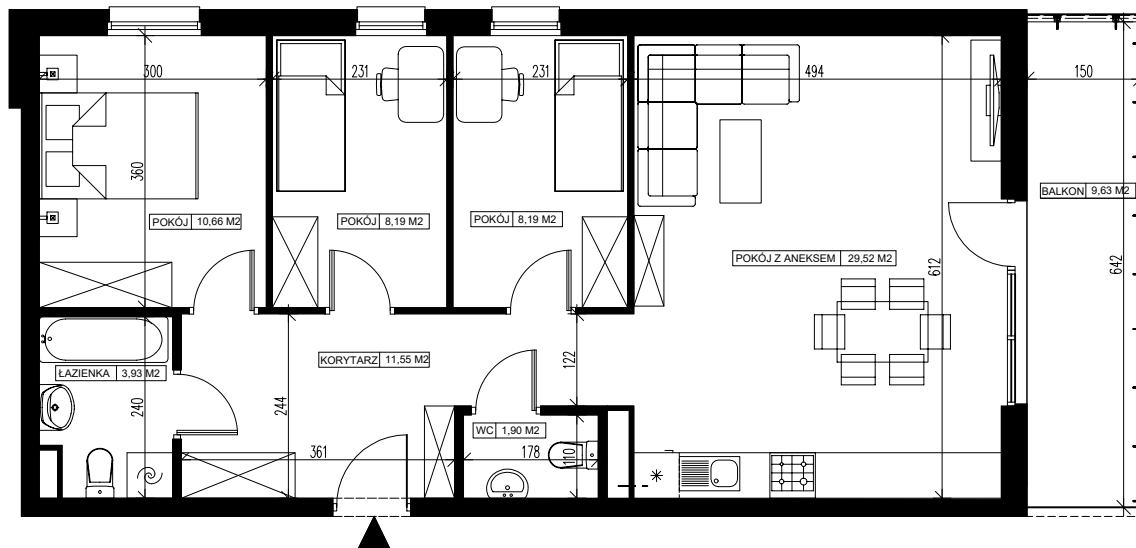

UWAGI:

ZESTAWIENIE POMIESZCZEŃ

1.	Korytarz	11,55 m²
1.	WC	1,90m²
2.	Pokój z aneksem	29,52 m²
3.	Pokój	8,19 m²
3.	Pokój	8,19 m²
3.	Pokój	10,48 m²
1.	Łazienka	3,93 m²
4.	Pomieszczenie przynależne - komórka lokatorska nr	.....
5.	Balkon	9,63 m²