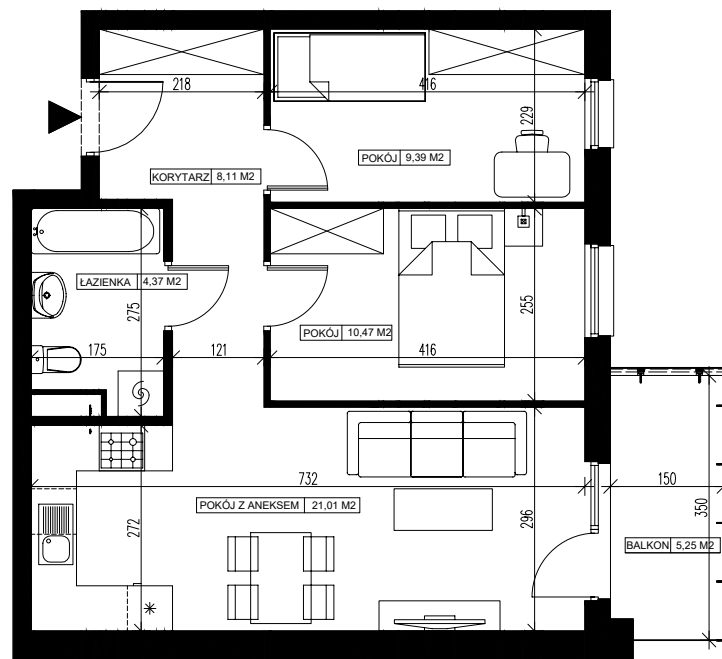

BIURO SPRZEDAŻY ul. Chodkiewicza 15
OPTAL DEVELOPER 85-065 Bydgoszcz
tel: +48 52 325 12 86

UWAGI:

ZESTAWIENIE POMIESZCZEŃ

1. Korytarz	8,11 m²
2. Łazienka	4,37 m²
3. Pokój z aneksem	21,01 m²
4. Pokój	10,47 m²
5. Pokój	9,39 m²
6. Pomieszczenie przynależne - komórka lokatorska nr	.....
7. Balkon	5,25 m²