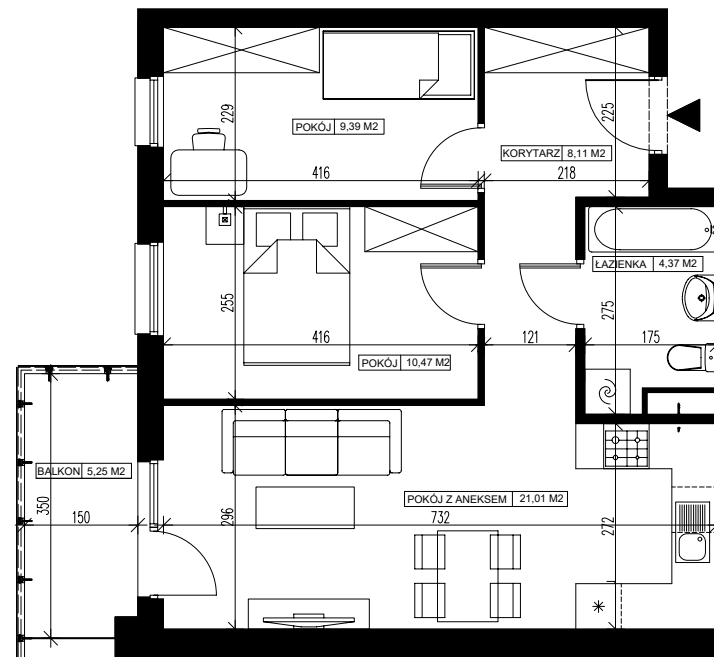

BIURO SPRZEDAŻY ul. Chodkiewicza 15
OPTAL DEVELOPER 85-065 Bydgoszcz
tel: +48 52 325 12 86

UWAGI:

ZESTAWIENIE POMIESZCZEŃ

1. Korytarz	8,11 m²
2. Łazienka	4,37 m²
3. Pokój z aneksem	20,83 m²
4. Pokój	10,32 m²
5. Pokój	9,26 m²
6. Pomieszczenie przynależne - komórka lokatorska nr	.....
7. Balkon	5,25 m²