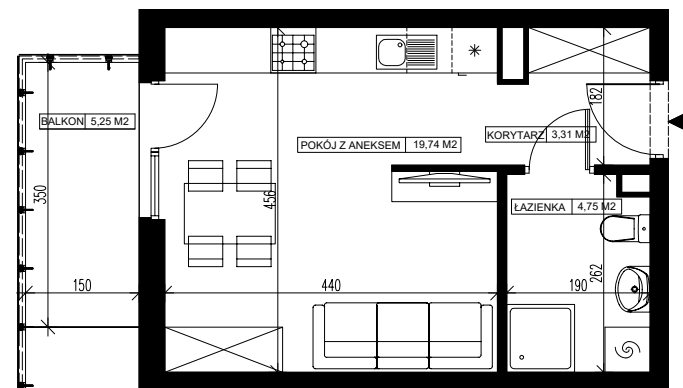

BUDYNEK MIESZKALNY WIELORODZINNY PRZY ULICY FILMOWEJ 3B W BYDGOSZCZY

4 Piętro

Mieszkanie nr 87

Liczba pokoi: 1

Powierzchnia użytkowa - 27,80 m²

SKALA 1:100

UWAGI:

ZESTAWIENIE POMIESZCZEŃ

1. Korytarz	3,31 m²
2. Pokój z aneksem	19,74 m²
3. Łazienka	4,75 m²
4. Pomieszczenie przynależne - komórka lokatorska nr	.....
5. Balkon	5,25 m²

BIURO SPRZEDAŻY
OPTAL DEVELOPER

ul. Chodkiewicza 15
85-065 Bydgoszcz
tel: +48 52 325 12 86