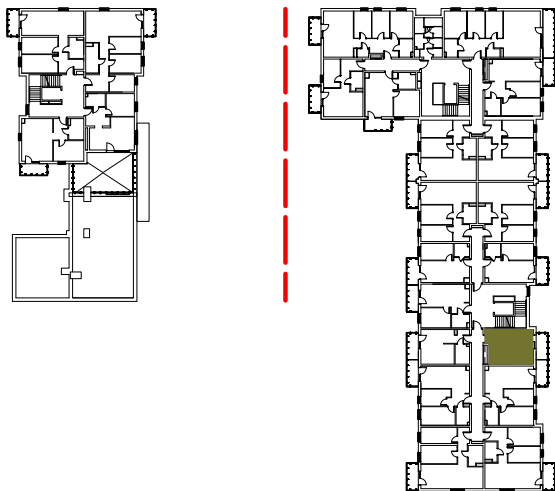

BIURO SPRZEDAŻY ul. Chodkiewicza 15
OPTAL DEVELOPER 85-065 Bydgoszcz
tel: +48 52 325 12 86

UWAGI:

ZESTAWIENIE POMIESZCZEŃ

1. Korytarz	3,31 m²
2. Pokój z aneksem	18,29 m²
3. Łazienka	4,75 m²
4. Pomieszczenie przynależne - komórka lokatorska nr	.....
5. Balkon	5,25 m²