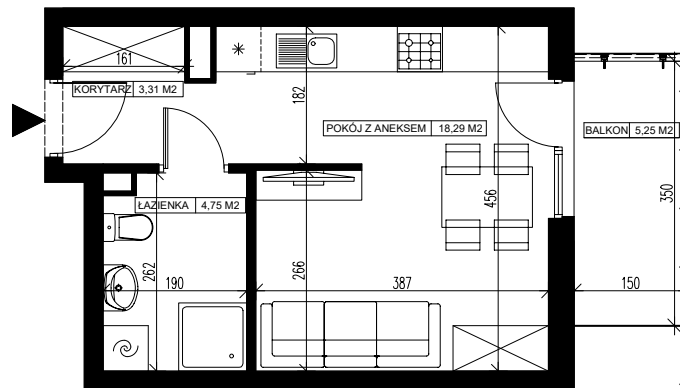

BIURO SPRZEDAŻY ul. Chodkiewicza 15
OPTAL DEVELOPER 85-065 Bydgoszcz
tel: +48 52 325 12 86

UWAGI:

ZESTAWIENIE POMIESZCZEŃ

1. Korytarz	3,31 m²
2. Pokój z aneksem	18,29 m²
3. Łazienka	4,75 m²
4. Pomieszczenie przynależne - komórka lokatorska nr	.....
5. Balkon	5,25 m²