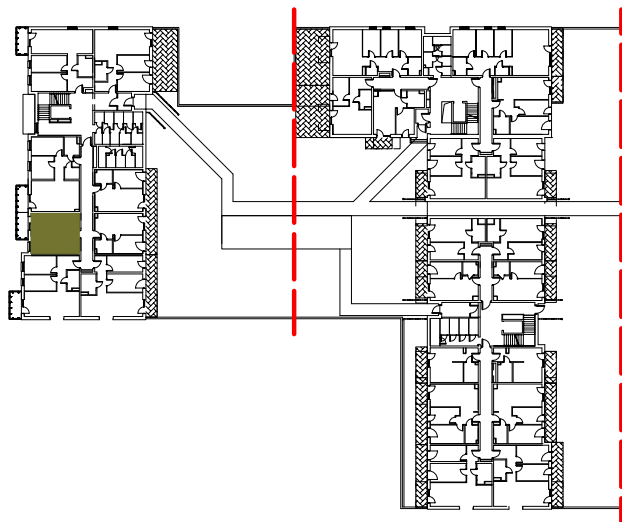

Osiedle Filmowe