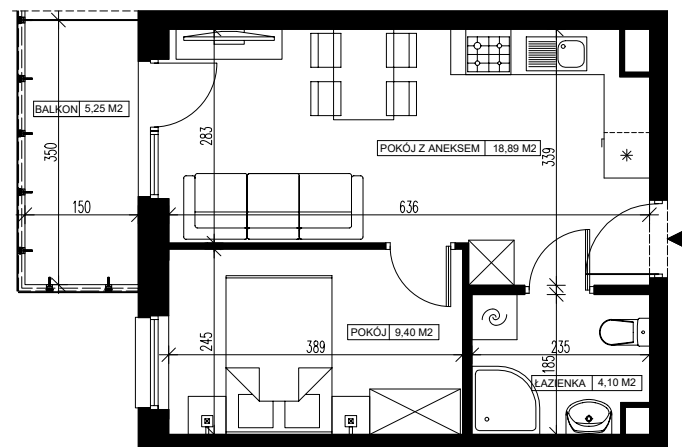

BUDYNEK MIESZKALNY WIELORODZINNY PRZY ULICY FILMOWEJ 3C W BYDGOSZCZY

1 Piętro

Mieszkanie nr 7

Liczba pokoi: 2

Powierzchnia użytkowa - 32,39 m²

SKALA 1:100

UWAGI:

ZESTAWIENIE POMIESZCZEŃ

1.	Pokój z aneksem	18,89 m²
2.	Łazienka	4,10 m²
3.	Pokój	9,40 m²
4.	Pomieszczenie przynależne - komórka lokatorska nr	.....
5.	Balkon	5,25 m²

optal
developer

BIURO SPRZEDAŻY ul. Chodkiewicza 15
OPTAL DEVELOPER 85-065 Bydgoszcz
tel: +48 52 325 12 86