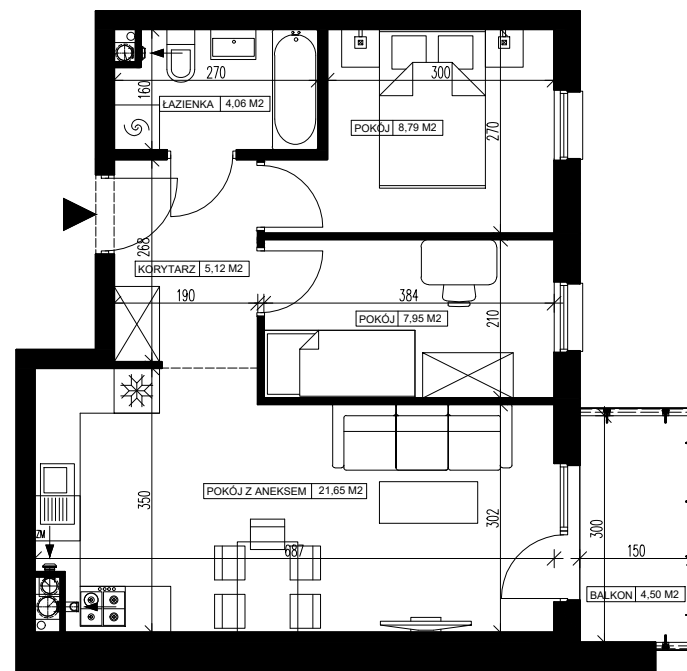

BUDYNEK MIESZKALNY WIELORODZINNY PRZY ULICY FILMOWEJ 5A W BYDGOSZCZY

5 Piętro

Mieszkanie nr 103

Liczba pokoi: 3

Powierzchnia użytkowa - 47,57 m²

UWAGI:

ZESTAWIENIE POMIESZCZEŃ

1. Korytarz	5,12 m²
2. Łazienka	4,06 m²
3. Pokój z aneksem kuchennym	21,65 m²
4. Pokój	7,95 m²
5. Pokój	8,79 m²
6. Pomieszczenie przynależne - komórka lokatorska nr	.....
7. Balkon	4,50 m²