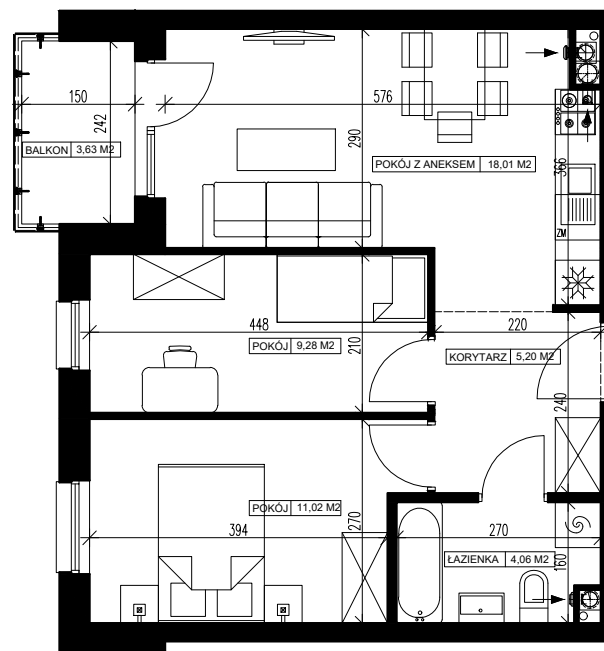

BUDYNEK MIESZKALNY WIELORODZINNY PRZY ULICY FILMOWEJ 5A W BYDGOSZCZY

2 Piętro

Mieszkanie nr 11

Liczba pokoi: 3

Powierzchnia użytkowa - 47,57 m²

UWAGI:

ZESTAWIENIE POMIESZCZEŃ

1.	Korytarz	5,20 m²
2.	Łazienka	4,06 m²
3.	Pokój z aneksem kuchennym	18,01 m²
4.	Pokój	9,28 m²
5.	Pokój	11,02 m²
6.	Pomieszczenie przynależne - komórka lokatorska nr	.....
7.	Balkon	3,63 m²