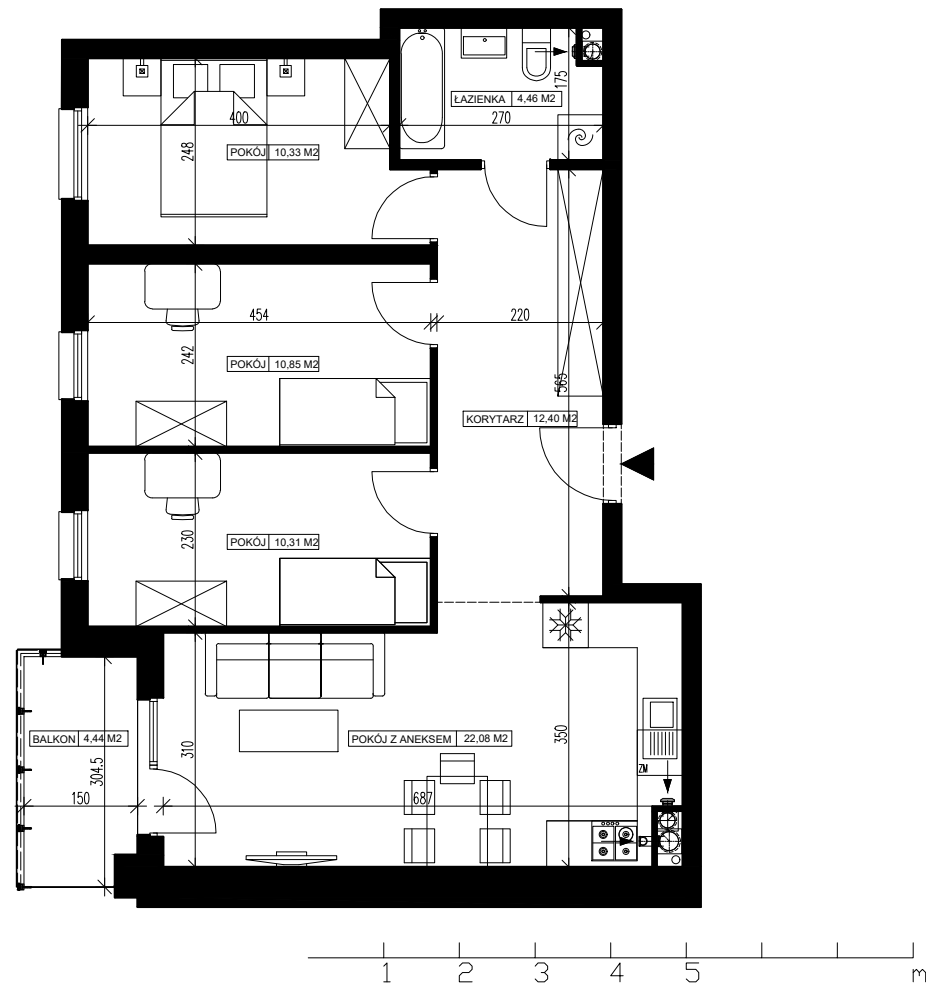

BUDYNEK MIESZKALNY WIELORODZINNY PRZY ULICY FILMOWEJ 5A W BYDGOSZCZY

6 Piętro

Mieszkanie nr 114

Liczba pokoi: 4

Powierzchnia użytkowa - 70,43 m²

UWAGI:

ZESTAWIENIE POMIESZCZEŃ

1. Korytarz	12,40 m²
2. Łazienka	4,46 m²
3. Pokój z aneksem	22,08 m²
4. Pokój	10,31 m²
5. Pokój	10,85 m²
6. Pokój	10,33 m²
7. Pomieszczenie przynależne - komórka lokatorska nr	.....
8. Balkon	4,44 m²