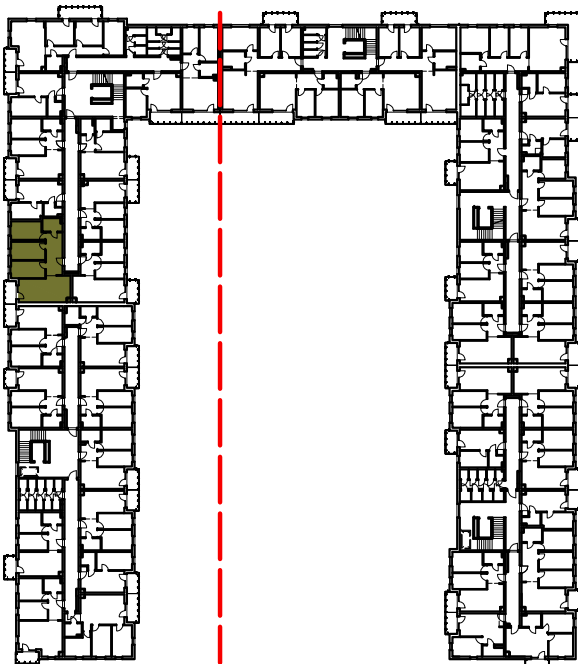

Osiedle Filmowe

BIURO SPRZEDAŻY ul. Chodkiewicza 15
OPTAL DEVELOPER 85-065 Bydgoszcz
tel: +48 52 325 12 86