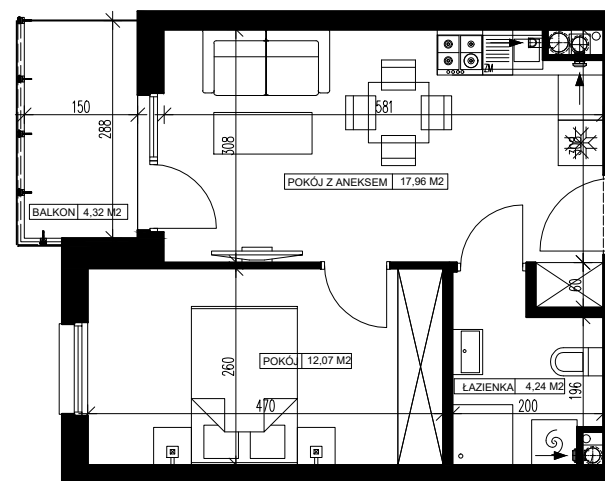

BUDYNEK MIESZKALNY WIELORODZINNY PRZY ULICY FILMOWEJ 5A W BYDGOSZCZY

6 Piętro

Mieszkanie nr 117

Liczba pokoi: 2

Powierzchnia użytkowa - 34,27 m²

UWAGI:

ZESTAWIENIE POMIESZCZEŃ

1.	Łazienka	4,24 m²
2.	Pokój z aneksem	17,86 m²
3.	Pokój	12,07 m²
4.	Pomieszczenie przynależne - komórka lokatorska nr	.....
5.	Balkon	4,32 m²