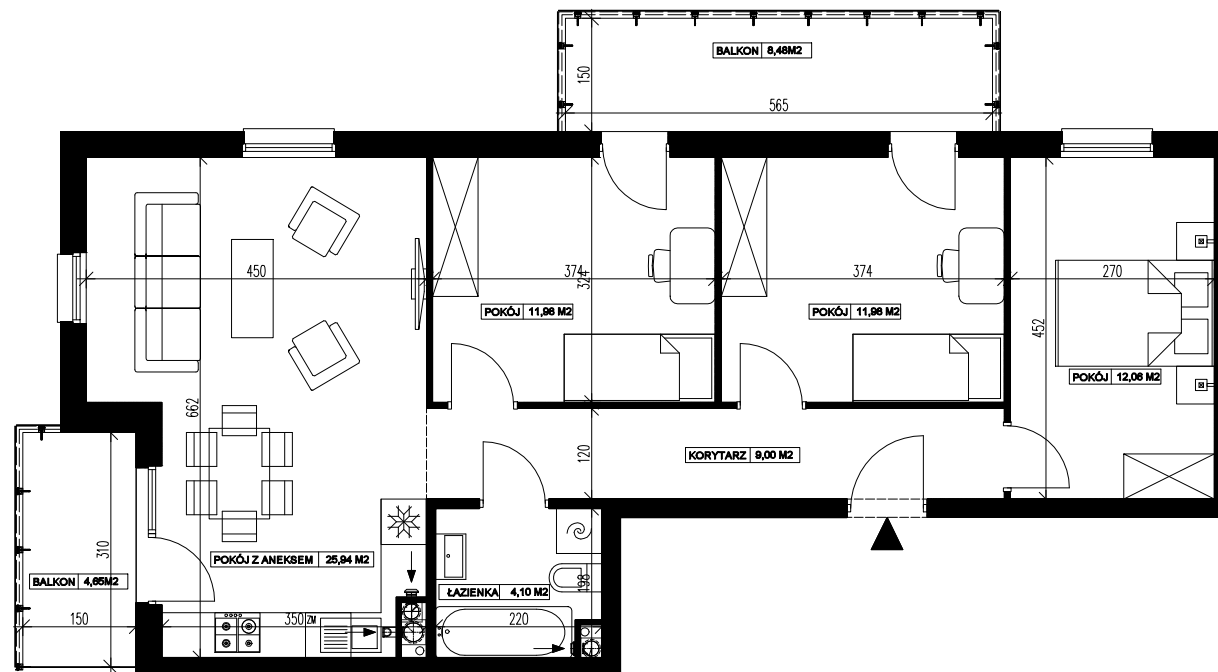

BUDYNEK MIESZKALNY WIELORODZINNY PRZY ULICY FILMOWEJ 5A W BYDGOSZCZY

6 Piętro

Mieszkanie nr 118

Liczba pokoi: 4

Powierzchnia użytkowa - 75,06 m²

UWAGI:

ZESTAWIENIE POMIESZCZEŃ

1. Korytarz	9,00 m²
2. Łazienka	4,10 m²
3. Pokój z aneksem	25,94 m²
4. Pokój	11,98 m²
5. Pokój	11,98 m²
6. Pokój	12,06 m²
7. Pomieszczenie przynależne - komórka lokatorska nr	.....
8. Balkon	4,65 m²
9. Balkon	8,48 m²