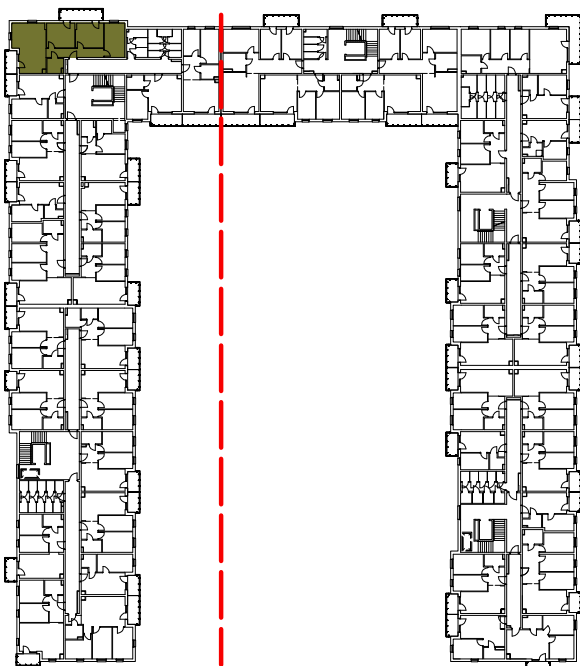

Osiedle Filmowe

BIURO SPRZEDAŻY ul. Chodkiewicza 15
OPTAL DEVELOPER 85-065 Bydgoszcz
tel: +48 52 325 12 86