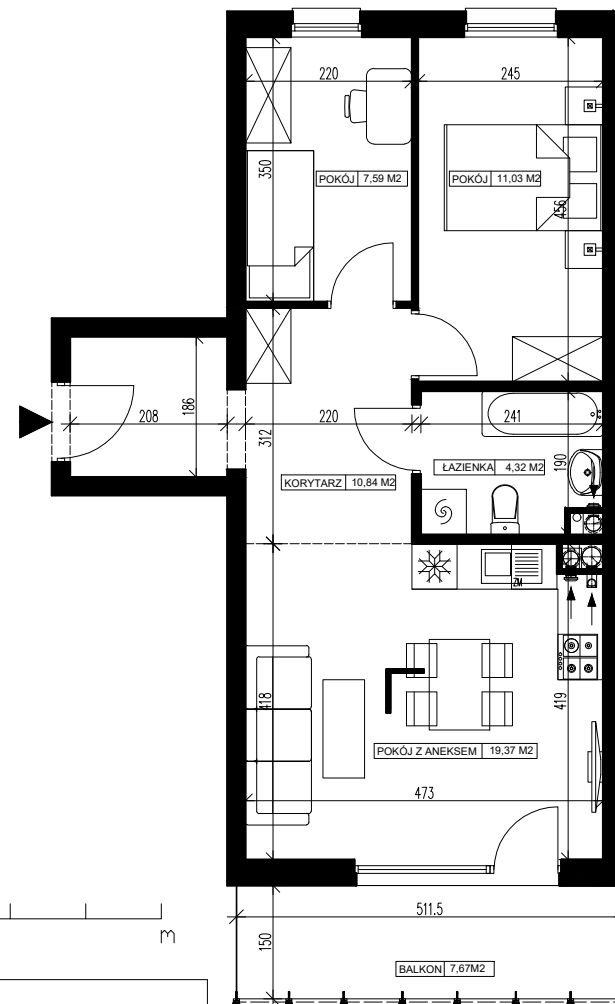

ZESTAWIENIE POMIESZCZEŃ

1.	Korytarz	10,84 m²
2.	Łazienka	4,32 m²
3.	Pokój z aneksem	19,37 m²
4.	Pokój	11,03 m²
5.	Pokój	7,59 m²
6.	Pomieszczenie przynależne - komórka lokatorska nr	.....
7.	Balkon	7,67 m²