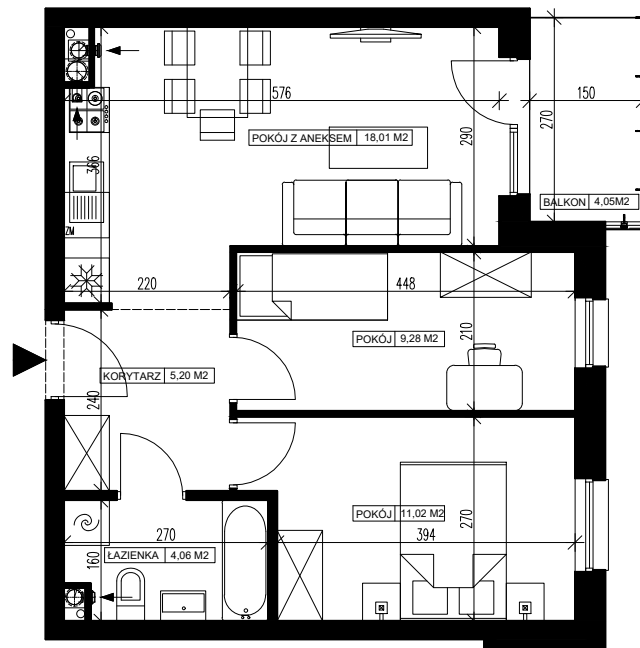

BUDYNEK MIESZKALNY WIELORODZINNY PRZY ULICY FILMOWEJ 5A W BYDGOSZCZY

2 Piętro

Mieszkanie nr 14

Liczba pokoi: 3

Powierzchnia użytkowa - 47,57 m²

UWAGI:

ZESTAWIENIE POMIESZCZEŃ

1. Korytarz	5,20 m²
2. Łazienka	4,06 m²
3. Pokój z aneksem	18,01 m²
4. Pokój	9,28 m²
5. Pokój	11,02 m²
6. Pomieszczenie przynależne - komórka lokatorska nr	.....
7. Balkon	4,05 m²