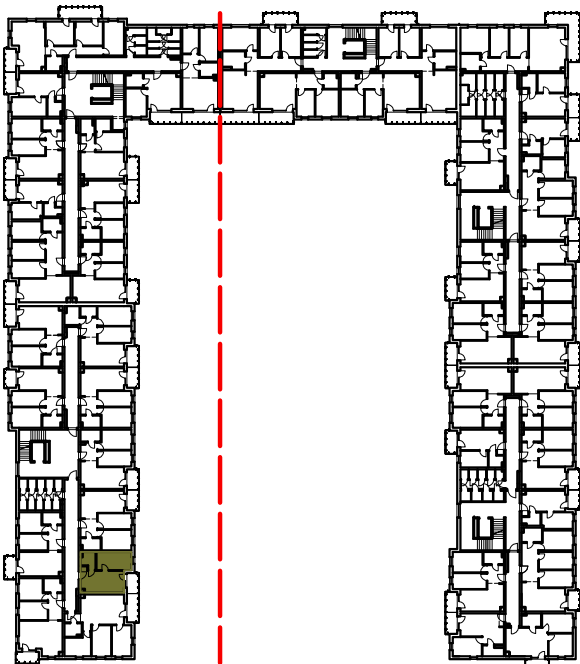

Osiedle Filmowe

BIURO SPRZEDAŻY ul. Chodkiewicza 15
OPTAL DEVELOPER 85-065 Bydgoszcz
tel: +48 52 325 12 86