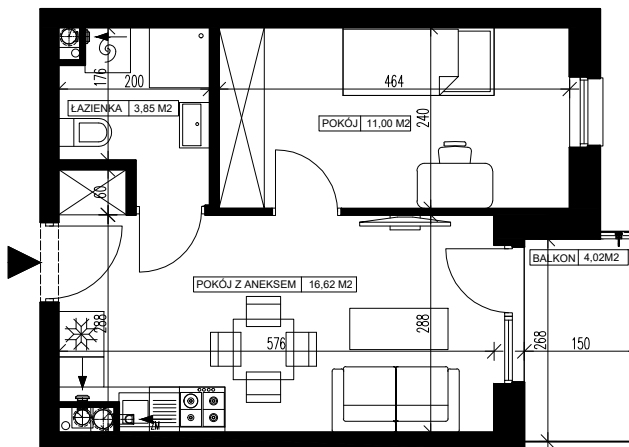

BUDYNEK MIESZKALNY WIELORODZINNY PRZY ULICY FILMOWEJ 5A W BYDGOSZCZY

2 Piętro

Mieszkanie nr 17

Liczba pokoi: 2

Powierzchnia użytkowa - 31,47 m²

UWAGI:

ZESTAWIENIE POMIESZCZEŃ

1. Łazienka	3,85 m²
2. Pokój z aneksem	16,62 m²
3. Pokój	11,00 m²
4. Pomieszczenie przynależne - komórka lokatorska nr	.....
5. Balkon	4,02 m²