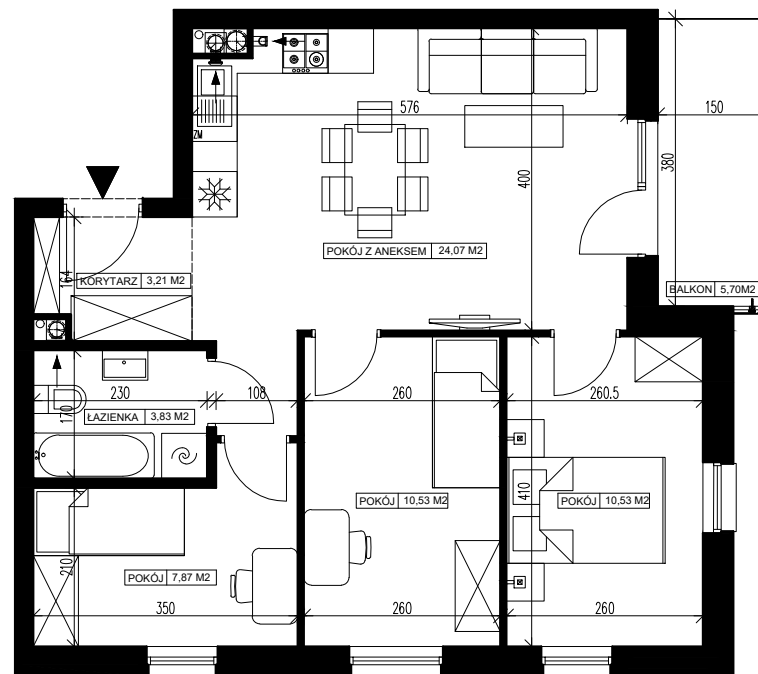

BUDYNEK MIESZKALNY WIELORODZINNY PRZY ULICY FILMOWEJ 5A W BYDGOSZCZY

2 Piętro

Mieszkanie nr 18

Liczba pokoi: 4

Powierzchnia użytkowa - 60,04 m²

UWAGI:

ZESTAWIENIE POMIESZCZEŃ

1. Korytarz	3,21 m²
2. Łazienka	3,83 m²
3. Pokój z aneksem	24,07 m²
4. Pokój	10,53 m²
5. Pokój	10,53 m²
6. Pokój	7,87 m²
7. Pomieszczenie przynależne - komórka lokatorska nr	.....
8. Balkon	5,70 m²