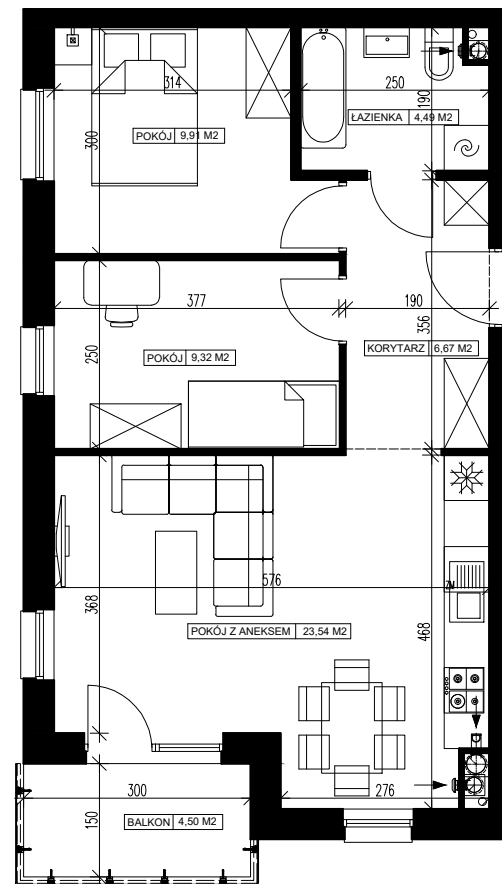

BUDYNEK MIESZKALNY WIELORODZINNY PRZY ULICY FILMOWEJ 5A W BYDGOSZCZY

2 Piętro

Mieszkanie nr 19

Liczba pokoi: 3

Powierzchnia użytkowa - 53,93 m²

UWAGI:

ZESTAWIENIE POMIESZCZEŃ

1. Korytarz	6,67 m²
2. Łazienka	4,49 m²
3. Pokój z aneksem	23,54 m²
4. Pokój	9,32 m²
5. Pokój	9,91 m²
6. Pomieszczenie przynależne - komórka lokatorska nr	.....
7. Balkon	4,50 m²