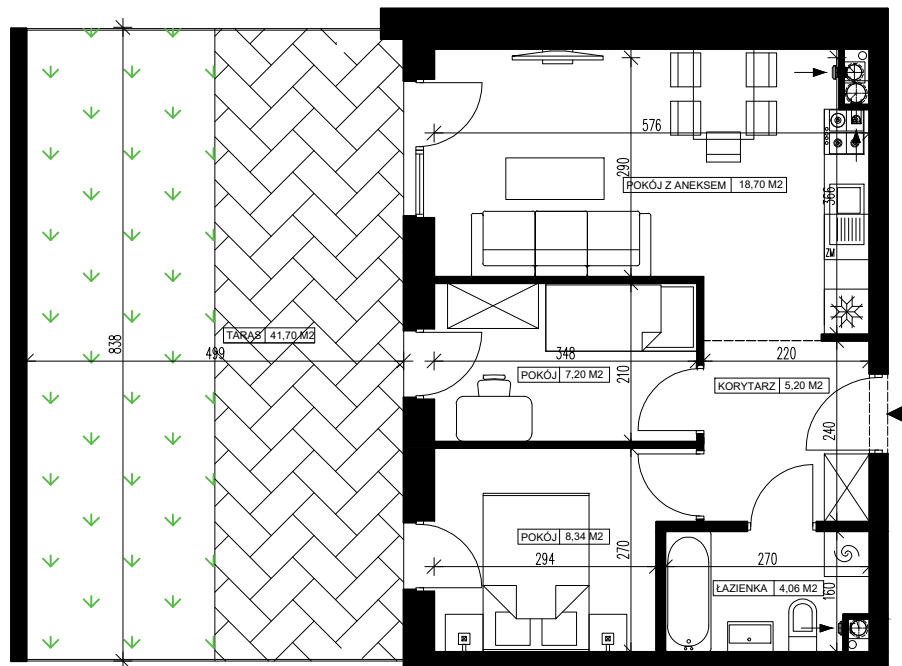

BUDYNEK MIESZKALNY WIELORODZINNY PRZY ULICY FILMOWEJ 5A W BYDGOSZCZY

1 Piętro

Mieszkanie nr 2

Liczba pokoi: 3

Powierzchnia użytkowa - 43,50 m²

UWAGI:

ZESTAWIENIE POMIESZCZEŃ

1. Korytarz	5,20 m²
2. Łazienka	4,06 m²
3. Pokój z aneksem kuchennym	18,70 m²
4. Pokój	7,20 m²
5. Pokój	8,34 m²
6. Pomieszczenie przynależne - komórka lokatorska nr	.....
7. Taras	41,70 m²