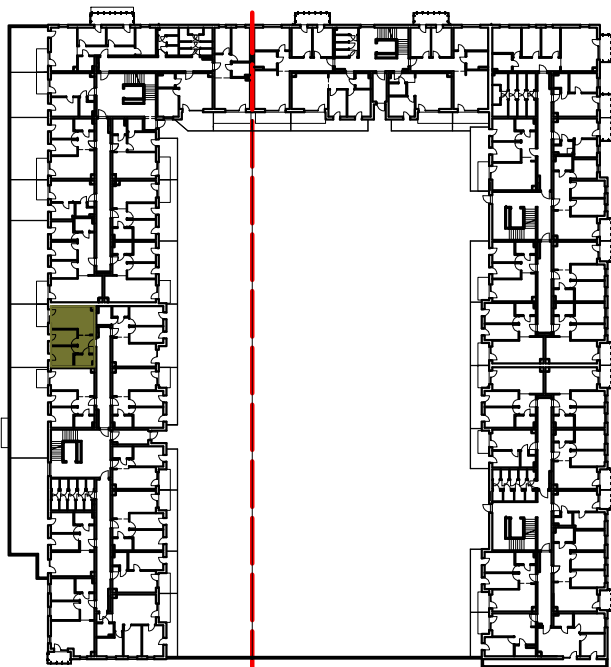

Osiedle Filmowe

BIURO SPRZEDAŻY
OPTAL DEVELOPER

ul. Chodkiewicza 15
85-065 Bydgoszcz
tel: +48 52 325 12 86