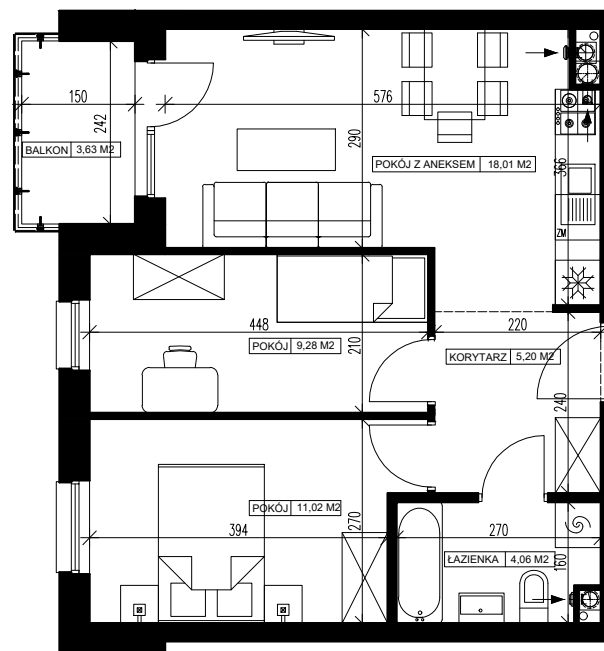

BUDYNEK MIESZKALNY WIELORODZINNY PRZY ULICY FILMOWEJ 5A W BYDGOSZCZY

3 Piętro

Mieszkanie nr 21

Liczba pokoi: 3

Powierzchnia użytkowa - 47,57 m²

UWAGI:

ZESTAWIENIE POMIESZCZEŃ

1. Korytarz	5,20 m²
2. Łazienka	4,06 m²
3. Pokój z aneksem kuchennym	18,01 m²
4. Pokój	9,28 m²
5. Pokój	11,02 m²
6. Pomieszczenie przynależne - komórka lokatorska nr	.....
7. Balkon	3,63 m²