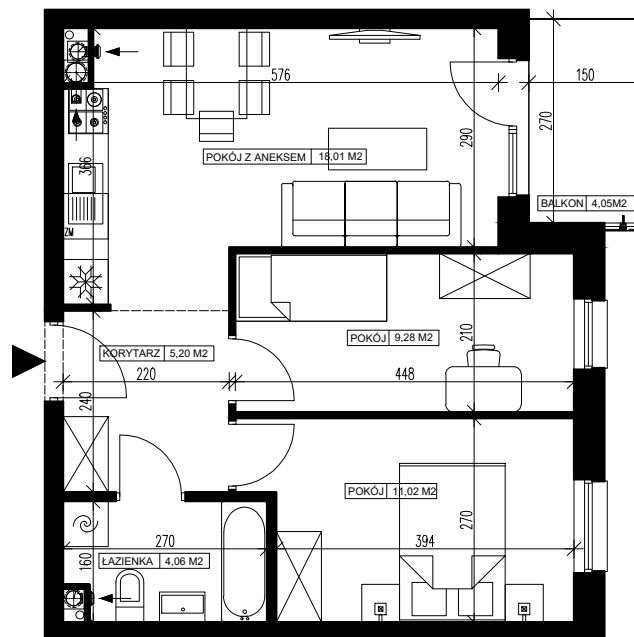

BUDYNEK MIESZKALNY WIELORODZINNY PRZY ULICY FILMOWEJ 5A W BYDGOSZCZY

3 Piętro

Mieszkanie nr 26

Liczba pokoi: 3

Powierzchnia użytkowa - 47,57 m²

UWAGI:

ZESTAWIENIE POMIESZCZEŃ

1. Korytarz	5,20 m²
2. Łazienka	4,06 m²
3. Pokój z aneksem	18,01 m²
4. Pokój	9,28 m²
5. Pokój	11,02 m²
6. Pomieszczenie przynależne - komórka lokatorska nr	.....
7. Balkon	4,05 m²