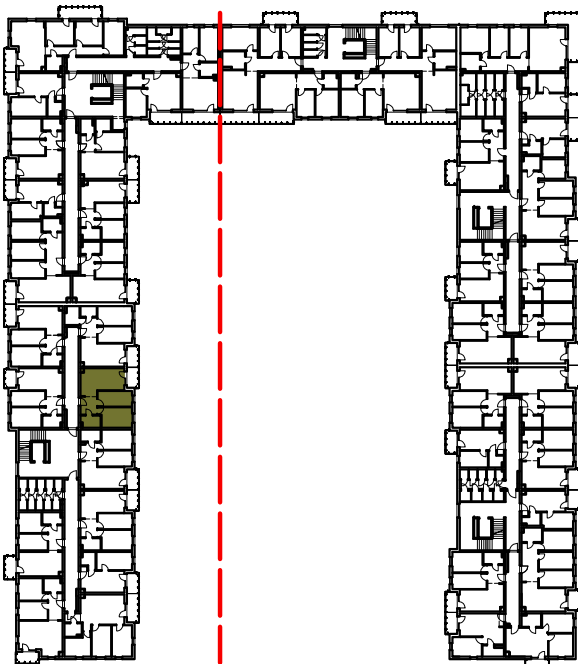

Osiedle Filmowe

BIURO SPRZEDAŻY ul. Chodkiewicza 15
OPTAL DEVELOPER 85-065 Bydgoszcz
tel: +48 52 325 12 86