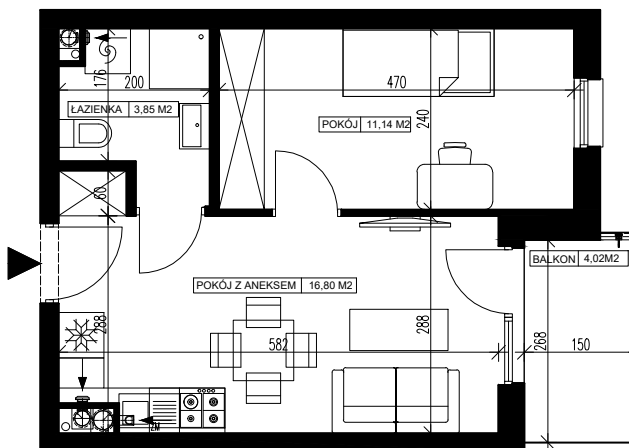

BUDYNEK MIESZKALNY WIELORODZINNY PRZY ULICY FILMOWEJ 5A W BYDGOSZCZY

4 Piętro

Mieszkanie nr 37

Liczba pokoi: 2

Powierzchnia użytkowa - 31,79 m²

UWAGI:

ZESTAWIENIE POMIESZCZEŃ

1. Łazienka	3,85 m²
2. Pokój z aneksem	16,80 m²
3. Pokój	11,14 m²
4. Pomieszczenie przynależne - komórka lokatorska nr	.....
5. Balkon	4,02 m²