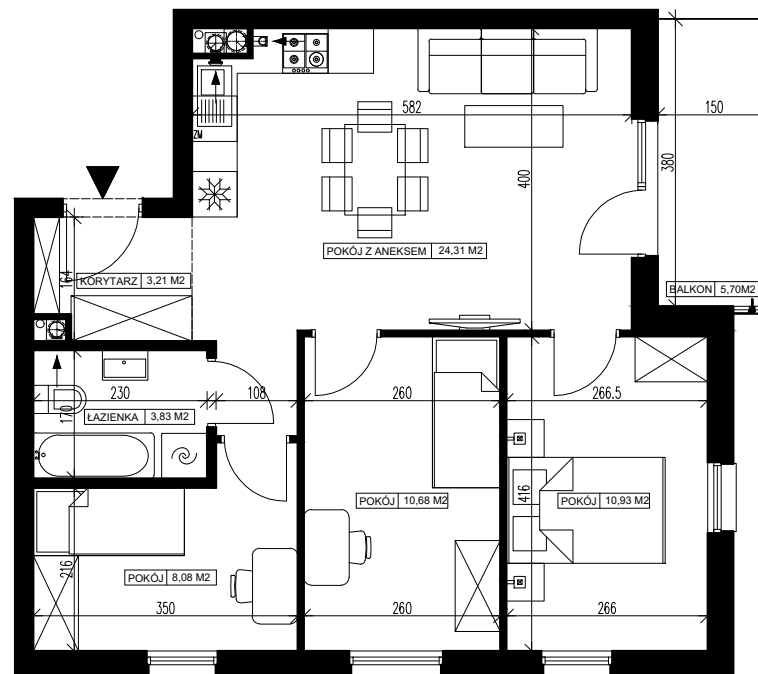

BUDYNEK MIESZKALNY WIELORODZINNY PRZY ULICY FILMOWEJ 5A W BYDGOSZCZY

4 Piętro

Mieszkanie nr 38

Liczba pokoi: 4

Powierzchnia użytkowa - 61,04 m²

UWAGI:

ZESTAWIENIE POMIESZCZEŃ

1. Korytarz	3,21 m²
2. Łazienka	3,83 m²
3. Pokój z aneksem	24,31 m²
4. Pokój	10,93 m²
5. Pokój	10,68 m²
6. Pokój	8,08 m²
7. Pomieszczenie przynależne - komórka lokatorska nr	.....
8. Balkon	5,70 m²