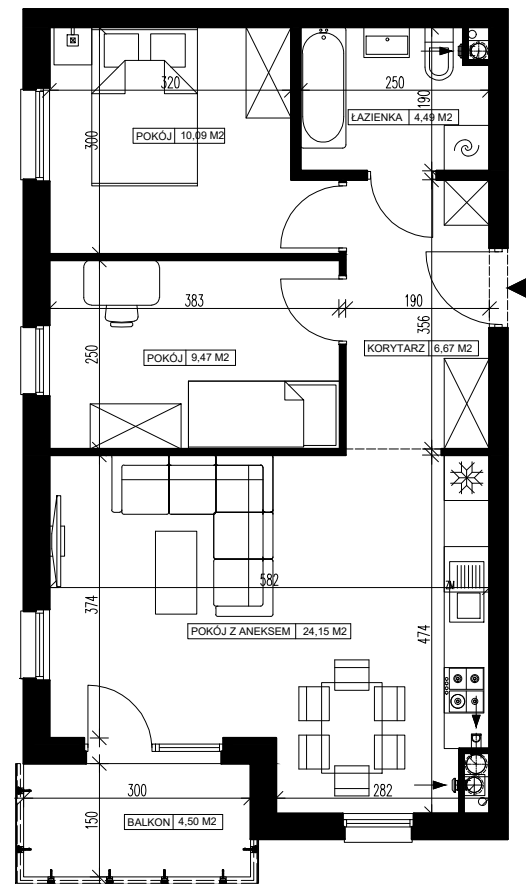

BUDYNEK MIESZKALNY WIELORODZINNY PRZY ULICY FILMOWEJ 5A W BYDGOSZCZY

4 Piętro

Mieszkanie nr 39

Liczba pokoi: 3

Powierzchnia użytkowa - 54,87 m²

UWAGI:

ZESTAWIENIE POMIESZCZEŃ

1. Korytarz	6,67 m²
2. Łazienka	4,49 m²
3. Pokój z aneksem	24,15 m²
4. Pokój	9,47 m²
5. Pokój	10,09 m²
6. Pomieszczenie przynależne - komórka lokatorska nr	.....
7. Balkon	4,50 m²