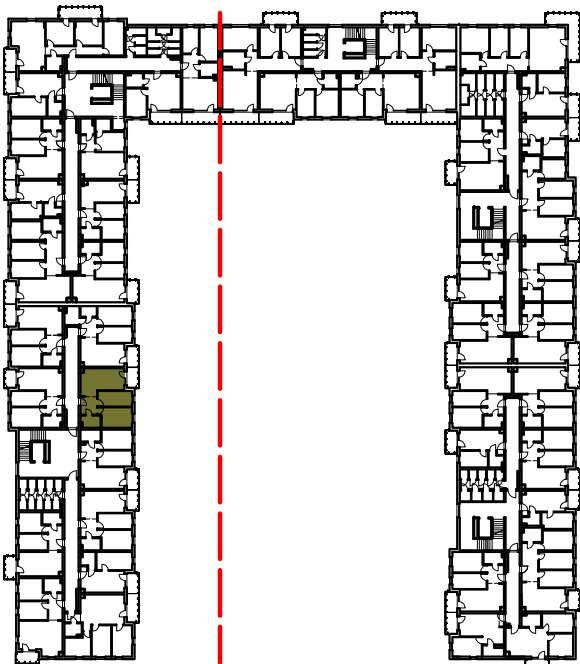

Osiedle Filmowe

BIURO SPRZEDAŻY ul. Chodkiewicza 15
OPTAL DEVELOPER 85-065 Bydgoszcz
tel: +48 52 325 12 86