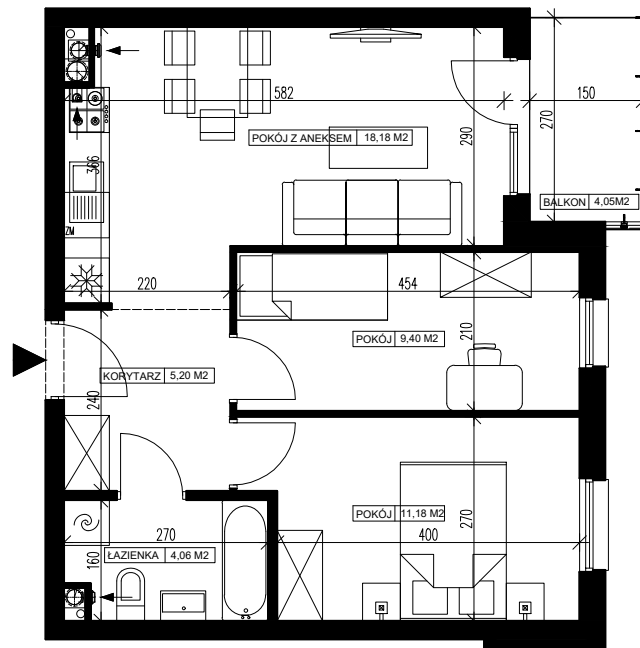

BUDYNEK MIESZKALNY WIELORODZINNY PRZY ULICY FILMOWEJ 5A W BYDGOSZCZY

5 Piętro

Mieszkanie nr 44

Liczba pokoi: 3

Powierzchnia użytkowa - 48,02 m²

UWAGI:

ZESTAWIENIE POMIESZCZEŃ

1. Korytarz	5,20 m²
2. Łazienka	4,06 m²
3. Pokój z aneksem	18,18 m²
4. Pokój	9,40 m²
5. Pokój	11,18 m²
6. Pomieszczenie przynależne - komórka lokatorska nr	.....
7. Balkon	4,05 m²