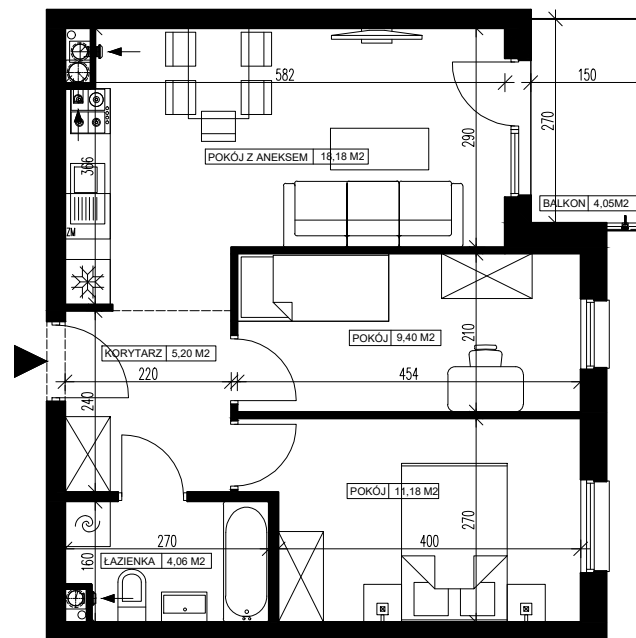

BUDYNEK MIESZKALNY WIELORODZINNY PRZY ULICY FILMOWEJ 5A W BYDGOSZCZY

5 Piętro

Mieszkanie nr 46

Liczba pokoi: 3

Powierzchnia użytkowa - 48,02 m²

UWAGI:

ZESTAWIENIE POMIESZCZEŃ

1. Korytarz	5,20 m²
2. Łazienka	4,06 m²
3. Pokój z aneksem	18,18 m²
4. Pokój	9,40 m²
5. Pokój	11,18 m²
6. Pomieszczenie przynależne - komórka lokatorska nr	.....
7. Balkon	4,05 m²