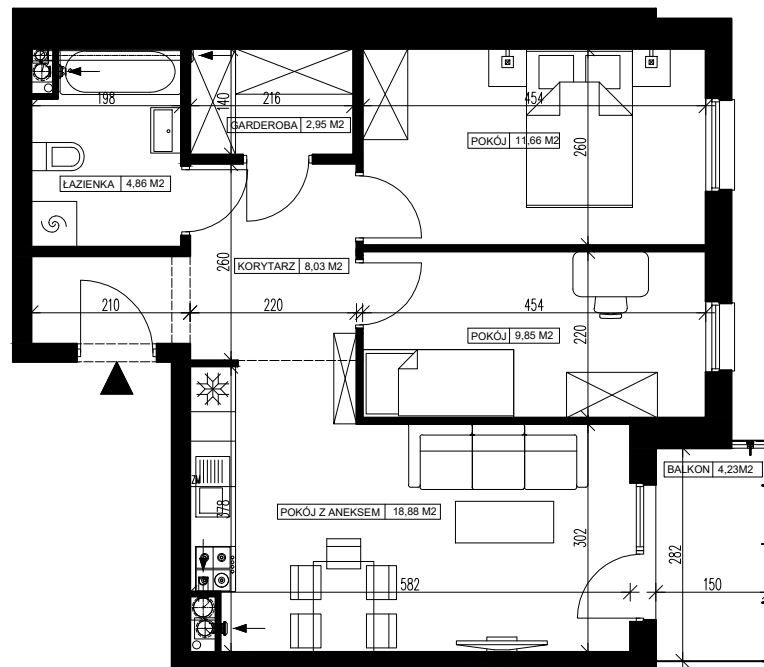

BUDYNEK MIESZKALNY WIELORODZINNY PRZY ULICY FILMOWEJ 5A W BYDGOSZCZY

6 Piętro

Mieszkanie nr 53

Liczba pokoi: 3

Powierzchnia użytkowa - 56,23 m²

UWAGI:

ZESTAWIENIE POMIESZCZEŃ

1. Korytarz	8,03 m²
2. Łazienka	4,86 m²
3. Garderoba	2,95 m²
4. Pokój z aneksem kuchennym	18,88 m²
5. Pokój	9,85 m²
6. Pokój	11,66 m²
7. Pomieszczenie przynależne - komórka lokatorska nr	.....
8. Balkon	4,23 m²