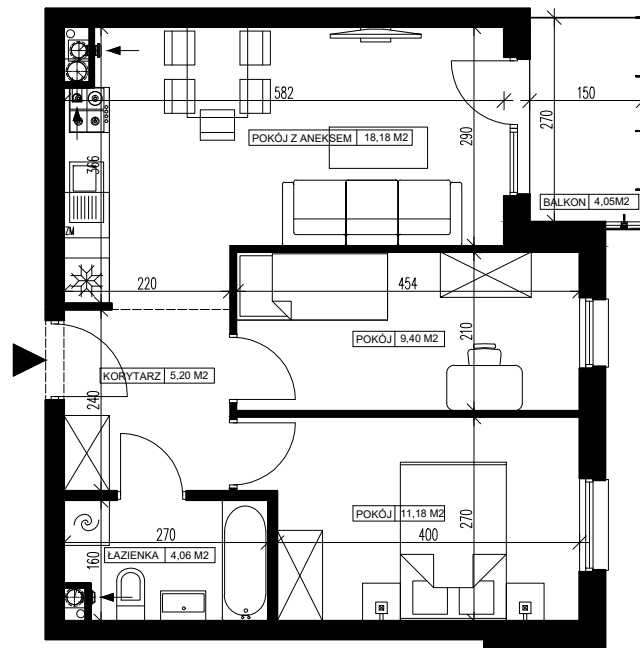

BUDYNEK MIESZKALNY WIELORODZINNY PRZY ULICY FILMOWEJ 5A W BYDGOSZCZY

6 Piętro

Mieszkanie nr 54

Liczba pokoi: 3

Powierzchnia użytkowa - 48,02 m²

UWAGI:

ZESTAWIENIE POMIESZCZEŃ

1. Korytarz	5,20 m²
2. Łazienka	4,06 m²
3. Pokój z aneksem	18,18 m²
4. Pokój	9,40 m²
5. Pokój	11,18 m²
6. Pomieszczenie przynależne - komórka lokatorska nr	.....
7. Balkon	4,05 m²