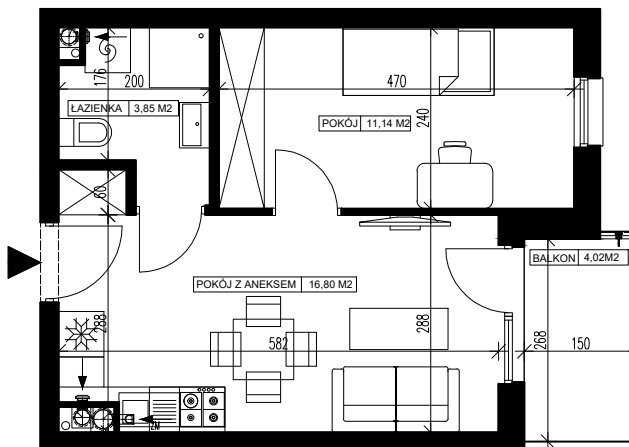

BUDYNEK MIESZKALNY WIELORODZINNY PRZY ULICY FILMOWEJ 5A W BYDGOSZCZY

6 Piętro

Mieszkanie nr 57

Liczba pokoi: 2

Powierzchnia użytkowa - 31,79 m²

UWAGI:

ZESTAWIENIE POMIESZCZEŃ

1. Łazienka	3,85 m²
2. Pokój z aneksem	16,80 m²
3. Pokój	11,14 m²
4. Pomieszczenie przynależne - komórka lokatorska nr	.....
5. Balkon	4,02 m²