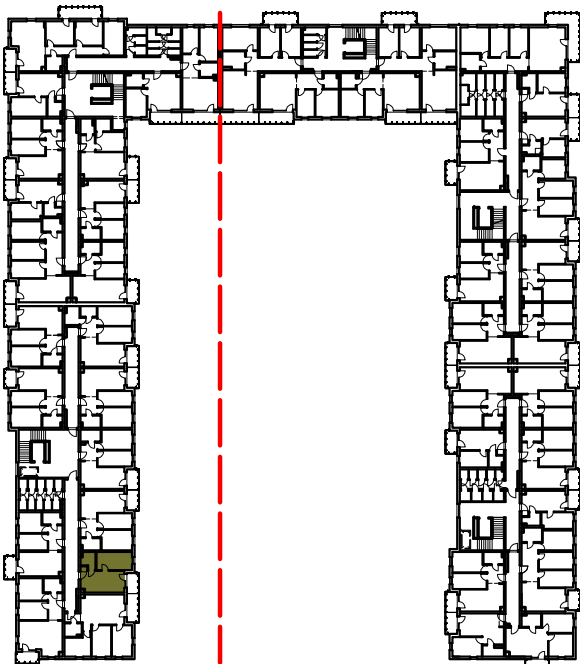

Osiedle Filmowe

BIURO SPRZEDAŻY ul. Chodkiewicza 15
OPTAL DEVELOPER 85-065 Bydgoszcz
tel: +48 52 325 12 86