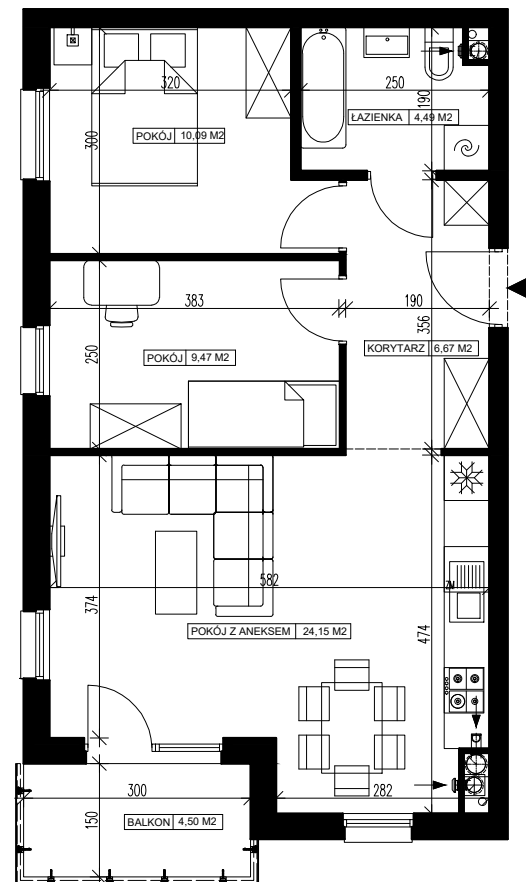

BUDYNEK MIESZKALNY WIELORODZINNY PRZY ULICY FILMOWEJ 5A W BYDGOSZCZY

6 Piętro

Mieszkanie nr 59

Liczba pokoi: 3

Powierzchnia użytkowa - 54,87 m²

UWAGI:

ZESTAWIENIE POMIESZCZEŃ

1. Korytarz	6,67 m²
2. Łazienka	4,49 m²
3. Pokój z aneksem	24,15 m²
4. Pokój	9,47 m²
5. Pokój	10,09 m²
6. Pomieszczenie przynależne - komórka lokatorska nr	.....
7. Balkon	4,50 m²