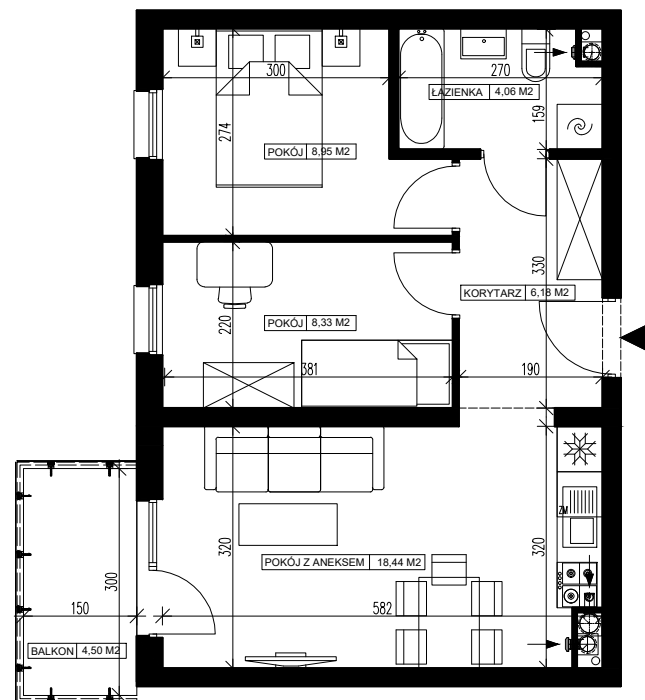

BUDYNEK MIESZKALNY WIELORODZINNY PRZY ULICY FILMOWEJ 5A W BYDGOSZCZY

6 Piętro

Mieszkanie nr 60

Liczba pokoi: 3

Powierzchnia użytkowa - 45,96 m²

UWAGI:

ZESTAWIENIE POMIESZCZEŃ

1. Korytarz	6,18 m²
2. Łazienka	4,06 m²
3. Pokój z aneksem	18,44 m²
4. Pokój	8,33 m²
5. Pokój	8,95 m²
6. Pomieszczenie przynależne - komórka lokatorska nr	.....
7. Balkon	4,50 m²