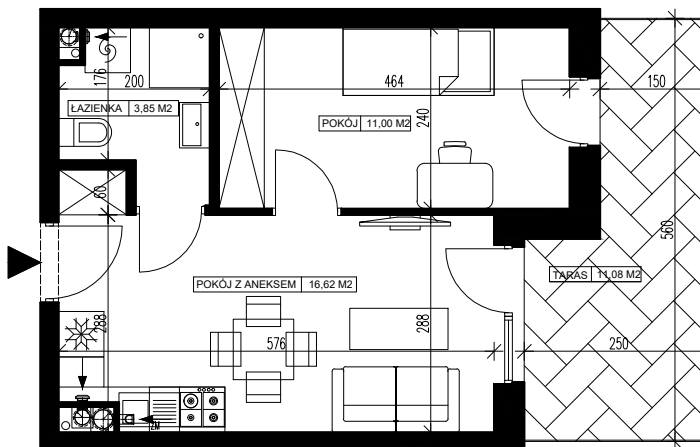

BUDYNEK MIESZKALNY WIELORODZINNY PRZY ULICY FILMOWEJ 5A W BYDGOSZCZY

1 Piętro

Mieszkanie nr 7

Liczba pokoi: 2

Powierzchnia użytkowa - 31,47 m²

UWAGI:

ZESTAWIENIE POMIESZCZEŃ

1.	Łazienka	3,85 m²
2.	Pokój z aneksem	16,62 m²
3.	Pokój	11,00 m²
4.	Pomieszczenie przynależne - komórka lokatorska nr	.....
5.	Taras	11,08 m²

optel
developer

BIURO SPRZEDAŻY ul. Chodkiewicza 15
OPTAL DEVELOPER 85-065 Bydgoszcz
tel: +48 52 325 12 86