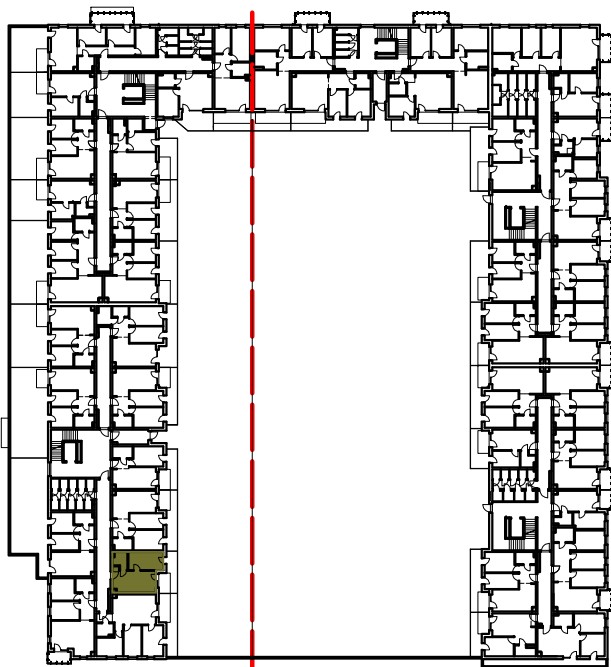

Osiedle Filmowe