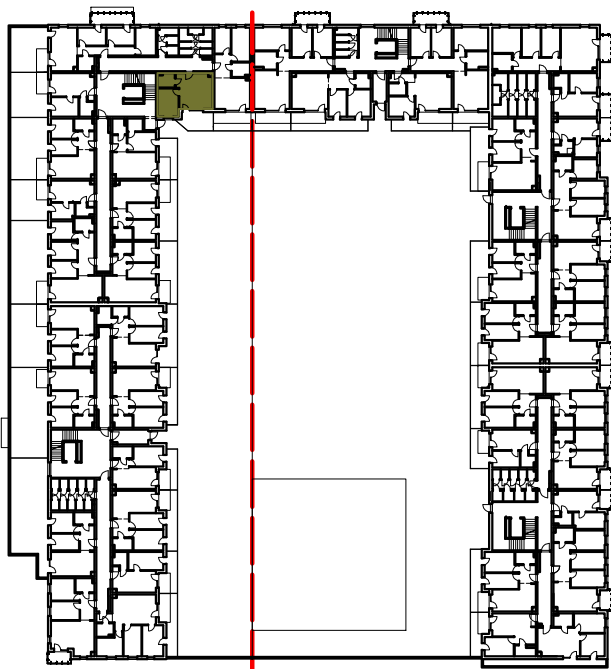

Osiedle Filmowe