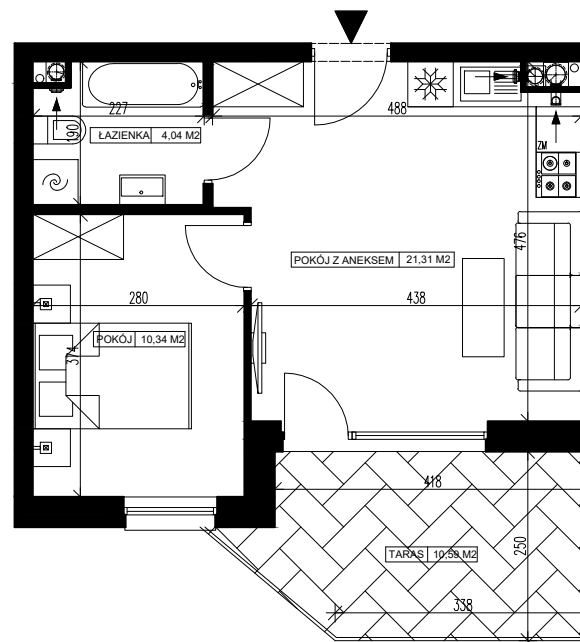

BUDYNEK MIESZKALNY WIELORODZINNY PRZY ULICY FILMOWEJ 5A W BYDGOSZCZY

1 Piętro

Mieszkanie nr 70

Liczba pokoi: 2

Powierzchnia użytkowa - 35,69 m²

UWAGI:

ZESTAWIENIE POMIESZCZEŃ

1. Łazienka	4,04 m²
2. Pokój z aneksem	21,31 m²
3. Pokój	10,34 m²
4. Pomieszczenie przynależne - komórka lokatorska nr	.....
5. Taras	10,59 m²

optal
developer

BIURO SPRZEDAŻY ul. Chodkiewicza 15
OPTAL DEVELOPER 85-065 Bydgoszcz
tel: +48 52 325 12 86