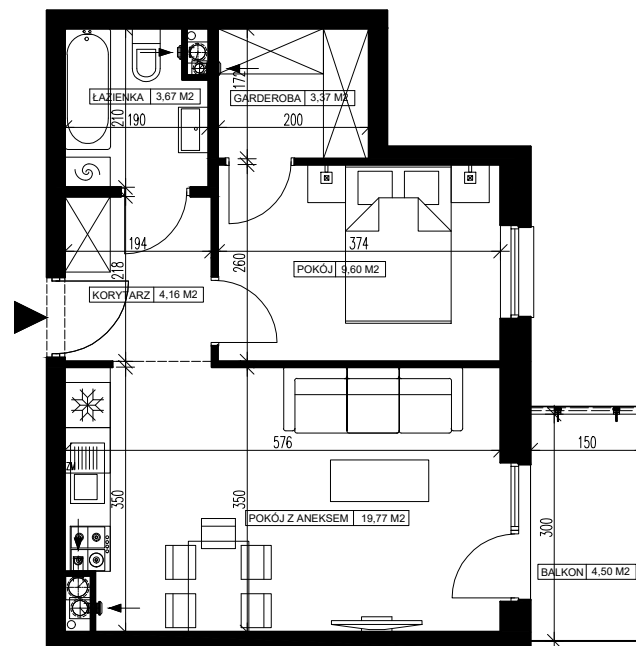

BUDYNEK MIESZKALNY WIELORODZINNY PRZY ULICY FILMOWEJ 5A W BYDGOSZCZY

2 Piętro

Mieszkanie nr 71

Liczba pokoi: 2

Powierzchnia użytkowa - 40,57 m²

UWAGI:

ZESTAWIENIE POMIESZCZEŃ

1. Korytarz	4,16 m²
2. Łazienka	3,67 m²
3. Garderoba	3,37 m²
4. Pokój z aneksem kuchennym	19,77 m²
5. Pokój	9,60 m²
6. Pomieszczenie przynależne - komórka lokatorska nr	.....
7. Balkon	4,50 m²