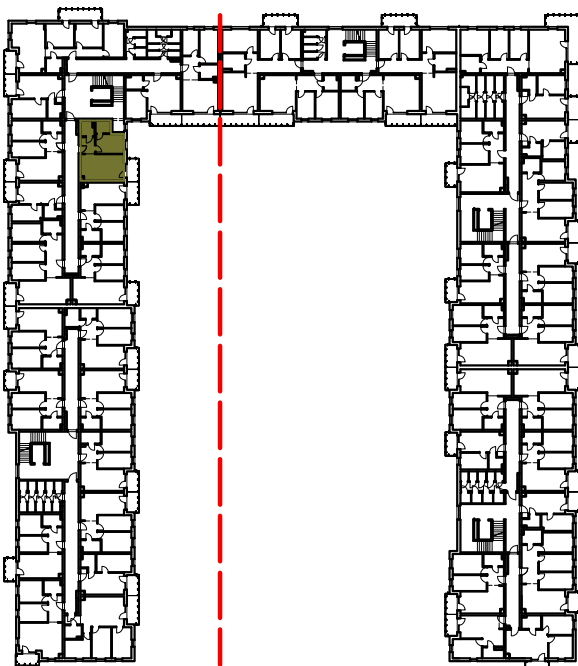

Osiedle Filmowe

BIURO SPRZEDAŻY ul. Chodkiewicza 15
OPTAL DEVELOPER 85-065 Bydgoszcz
tel: +48 52 325 12 86