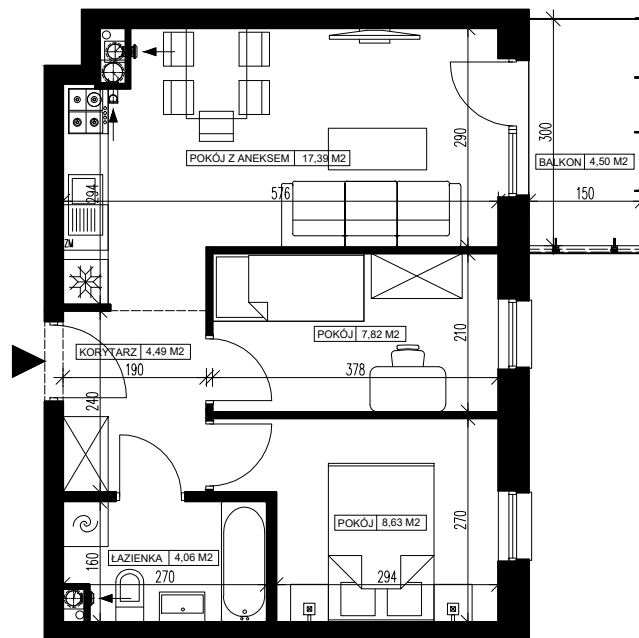

BUDYNEK MIESZKALNY WIELORODZINNY PRZY ULICY FILMOWEJ 5A W BYDGOSZCZY

2 Piętro

Mieszkanie nr 72

Liczba pokoi: 3

Powierzchnia użytkowa - 42,39 m²

UWAGI:

ZESTAWIENIE POMIESZCZEŃ

1. Korytarz	4,49 m²
2. Łazienka	4,06 m²
3. Pokój z aneksem kuchennym	17,39 m²
4. Pokój	7,82 m²
5. Pokój	8,63 m²
6. Pomieszczenie przynależne - komórka lokatorska nr	.....
7. Balkon	4,50 m²