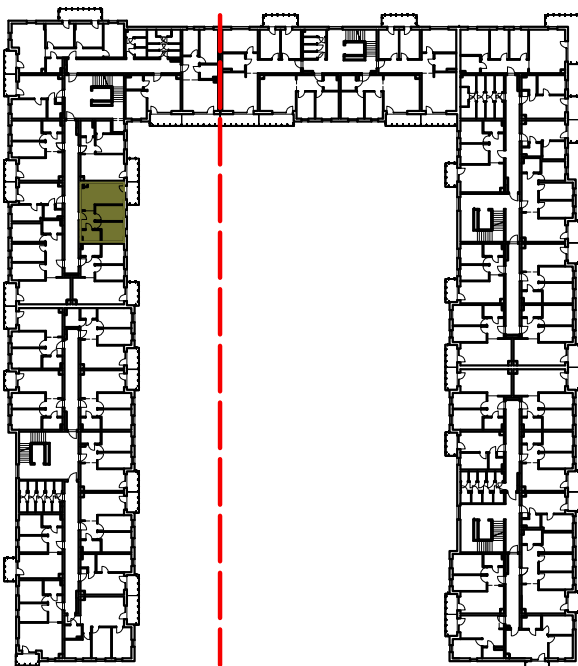

Osiedle Filmowe

BIURO SPRZEDAŻY ul. Chodkiewicza 15
OPTAL DEVELOPER 85-065 Bydgoszcz
tel: +48 52 325 12 86