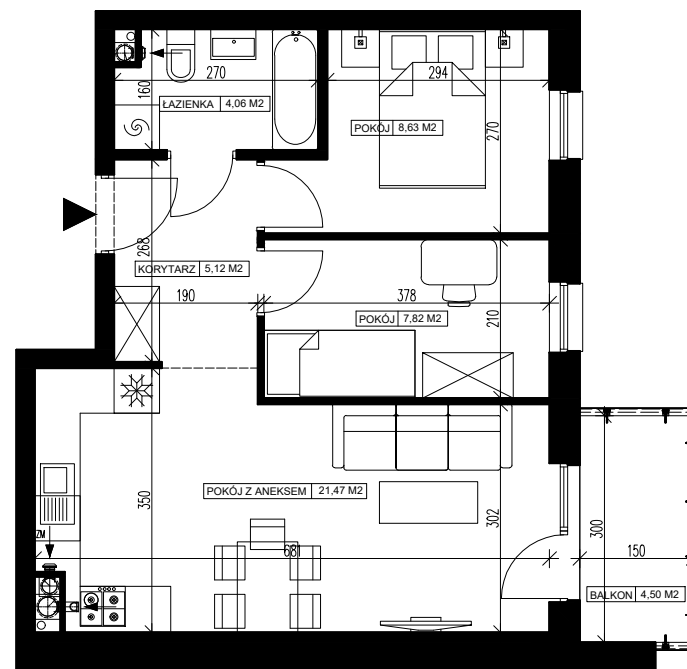

BUDYNEK MIESZKALNY WIELORODZINNY PRZY ULICY FILMOWEJ 5A W BYDGOSZCZY

2 Piętro

Mieszkanie nr 73

Liczba pokoi: 3

Powierzchnia użytkowa - 47,10 m²

UWAGI:

ZESTAWIENIE POMIESZCZEŃ

1. Korytarz	5,12 m²
2. Łazienka	4,06 m²
3. Pokój z aneksem kuchennym	21,47 m²
4. Pokój	7,82 m²
5. Pokój	8,63 m²
6. Pomieszczenie przynależne - komórka lokatorska nr	.....
7. Balkon	4,50 m²