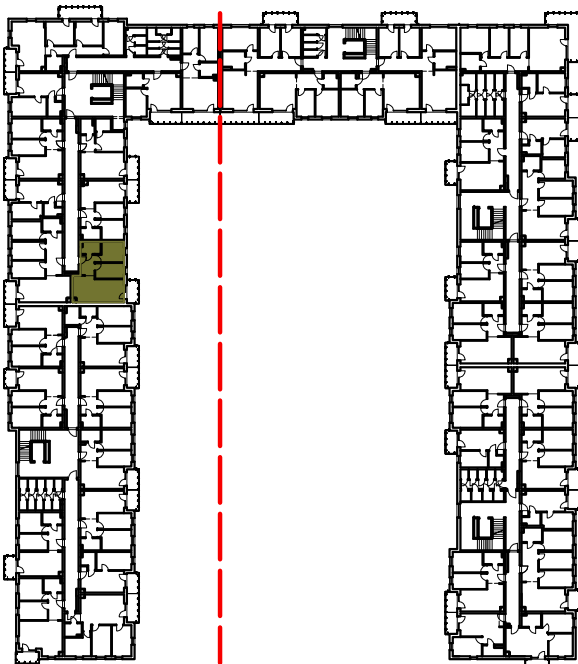

Osiedle Filmowe

BIURO SPRZEDAŻY ul. Chodkiewicza 15
OPTAL DEVELOPER 85-065 Bydgoszcz
tel: +48 52 325 12 86