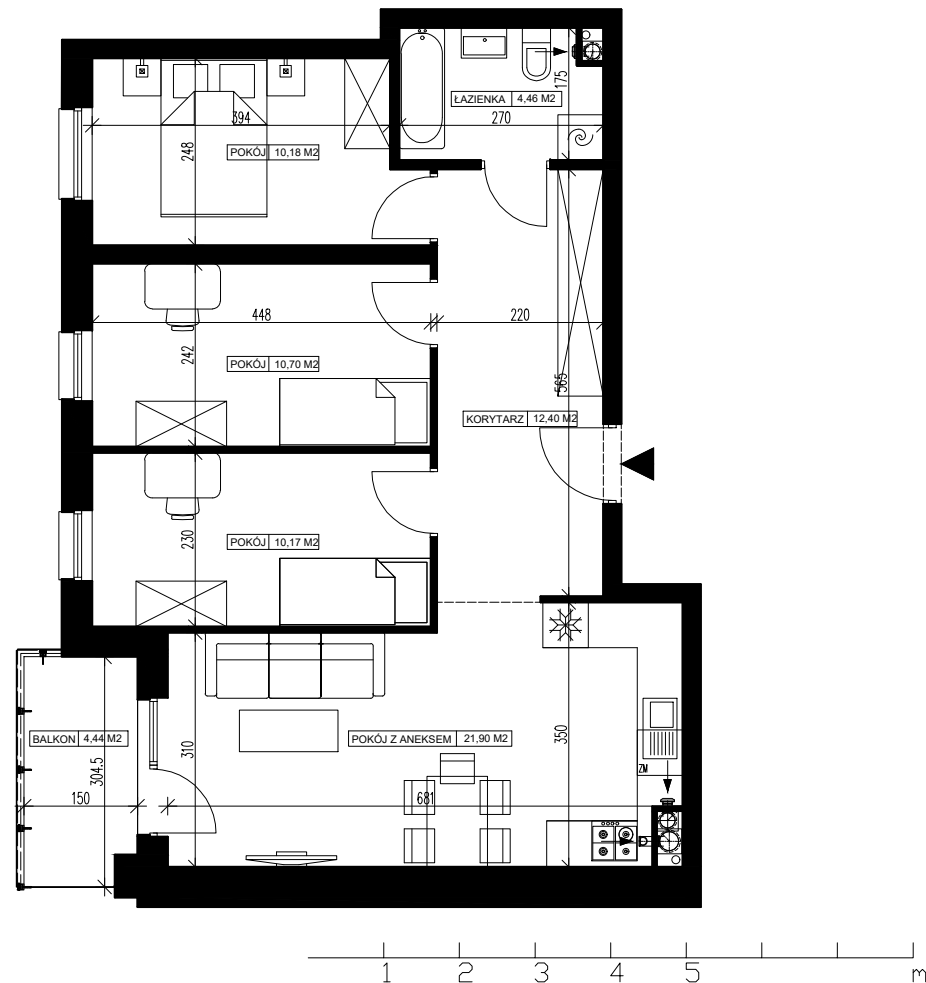

BUDYNEK MIESZKALNY WIELORODZINNY PRZY ULICY FILMOWEJ 5A W BYDGOSZCZY

2 Piętro

Mieszkanie nr 74

Liczba pokoi: 4

Powierzchnia użytkowa - 69,81 m²

UWAGI:

ZESTAWIENIE POMIESZCZEŃ

1. Korytarz	12,40 m²
2. Łazienka	4,46 m²
3. Pokój z aneksem	21,90 m²
4. Pokój	10,17 m²
5. Pokój	10,70 m²
6. Pokój	10,18 m²
7. Pomieszczenie przynależne - komórka lokatorska nr	.....
8. Balkon	4,44 m²