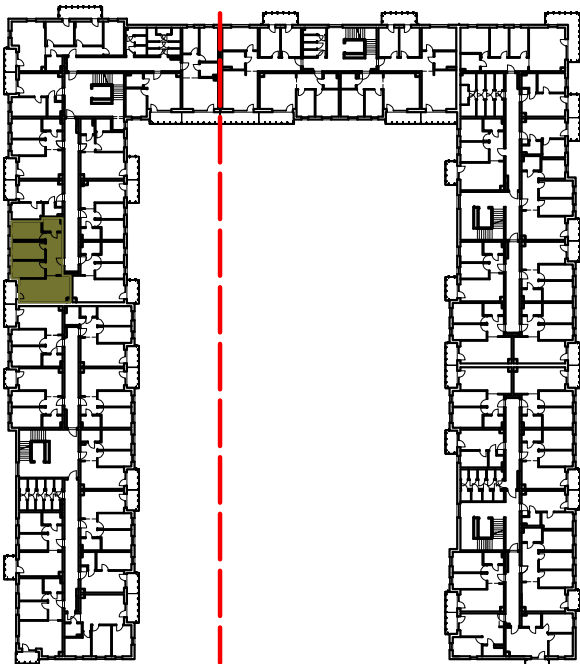

Osiedle Filmowe

BIURO SPRZEDAŻY ul. Chodkiewicza 15
OPTAL DEVELOPER 85-065 Bydgoszcz
tel: +48 52 325 12 86