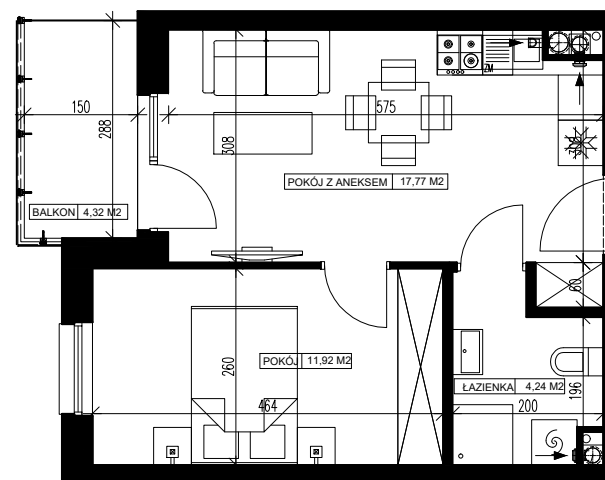

BUDYNEK MIESZKALNY WIELORODZINNY PRZY ULICY FILMOWEJ 5A W BYDGOSZCZY

2 Piętro

Mieszkanie nr 77

Liczba pokoi: 2

Powierzchnia użytkowa - 33,93 m²

UWAGI:

ZESTAWIENIE POMIESZCZEŃ

1. Łazienka	4,24 m²
2. Pokój z aneksem	17,77 m²
3. Pokój	11,92 m²
4. Pomieszczenie przynależne - komórka lokatorska nr	.....
5. Balkon	4,32 m²