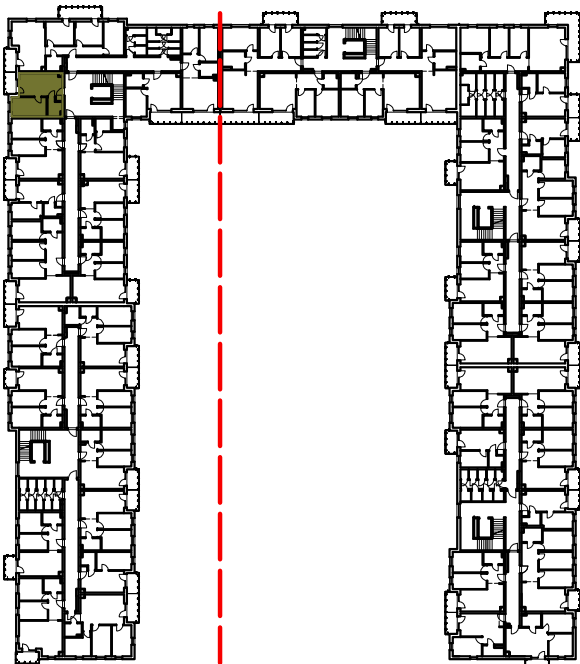

Osiedle Filmowe

BIURO SPRZEDAŻY ul. Chodkiewicza 15
OPTAL DEVELOPER 85-065 Bydgoszcz
tel: +48 52 325 12 86