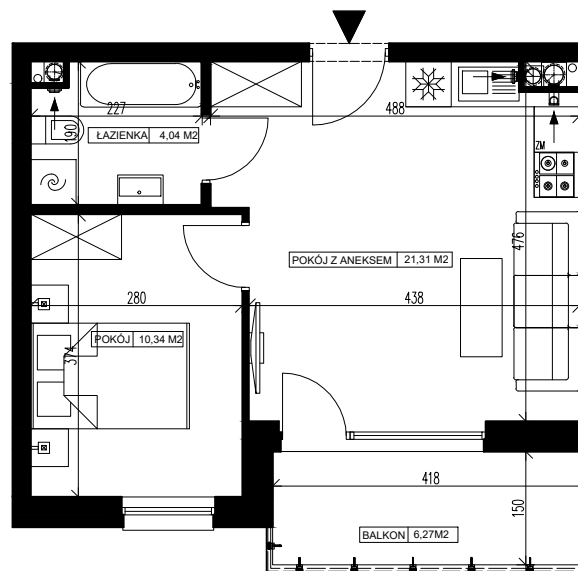

BUDYNEK MIESZKALNY WIELORODZINNY PRZY ULICY FILMOWEJ 5A W BYDGOSZCZY

2 Piętro

Mieszkanie nr 80

Liczba pokoi: 2

Powierzchnia użytkowa - 35,69 m²

UWAGI:

ZESTAWIENIE POMIESZCZEŃ

1. Łazienka	4,04 m²
2. Pokój z aneksem	21,31 m²
3. Pokój	10,34 m²
4. Pomieszczenie przynależne - komórka lokatorska nr	.....
5. Balkon	6,27 m²