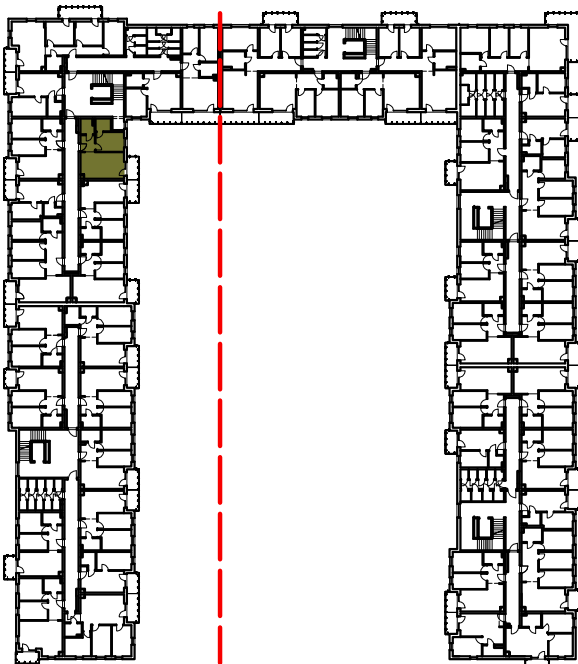

Osiedle Filmowe

BIURO SPRZEDAŻY ul. Chodkiewicza 15
OPTAL DEVELOPER 85-065 Bydgoszcz
tel: +48 52 325 12 86