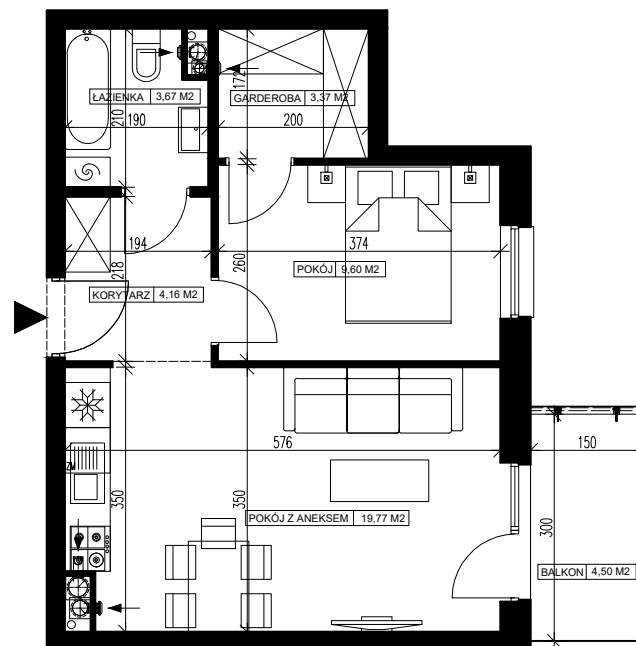

BUDYNEK MIESZKALNY WIELORODZINNY PRZY ULICY FILMOWEJ 5A W BYDGOSZCZY

3 Piętro

Mieszkanie nr 81

Liczba pokoi: 2

Powierzchnia użytkowa - 40,57 m²

UWAGI:

ZESTAWIENIE POMIESZCZEŃ

1. Korytarz	4,16 m²
2. Łazienka	3,67 m²
3. Garderoba	3,37 m²
4. Pokój z aneksem kuchennym	19,77 m²
5. Pokój	9,60 m²
6. Pomieszczenie przynależne - komórka lokatorska nr	.....
7. Balkon	4,50 m²