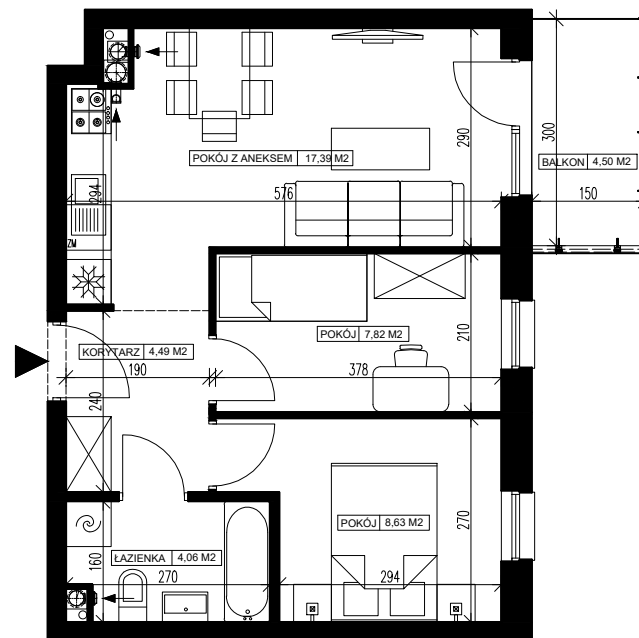

BUDYNEK MIESZKALNY WIELORODZINNY PRZY ULICY FILMOWEJ 5A W BYDGOSZCZY

3 Piętro

Mieszkanie nr 82

Liczba pokoi: 3

Powierzchnia użytkowa - 42,39 m²

UWAGI:

ZESTAWIENIE POMIESZCZEŃ

1. Korytarz	4,49 m²
2. Łazienka	4,06 m²
3. Pokój z aneksem kuchennym	17,39 m²
4. Pokój	7,82 m²
5. Pokój	8,63 m²
6. Pomieszczenie przynależne - komórka lokatorska nr	.....
7. Balkon	4,50 m²