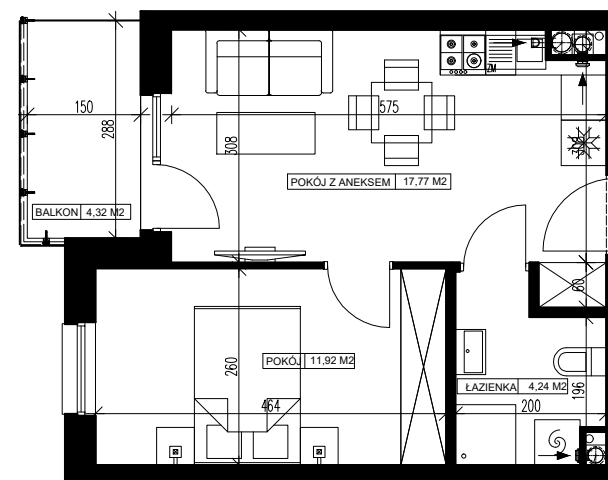

BUDYNEK MIESZKALNY WIELORODZINNY PRZY ULICY FILMOWEJ 5A W BYDGOSZCZY

3 Piętro

Mieszkanie nr 87

Liczba pokoi: 2

Powierzchnia użytkowa - 33,93 m²

UWAGI:

ZESTAWIENIE POMIESZCZEŃ

1. Łazienka	4,24 m²
2. Pokój z aneksem	17,77 m²
3. Pokój	11,92 m²
4. Pomieszczenie przynależne - komórka lokatorska nr	.....
5. Balkon	4,32 m²